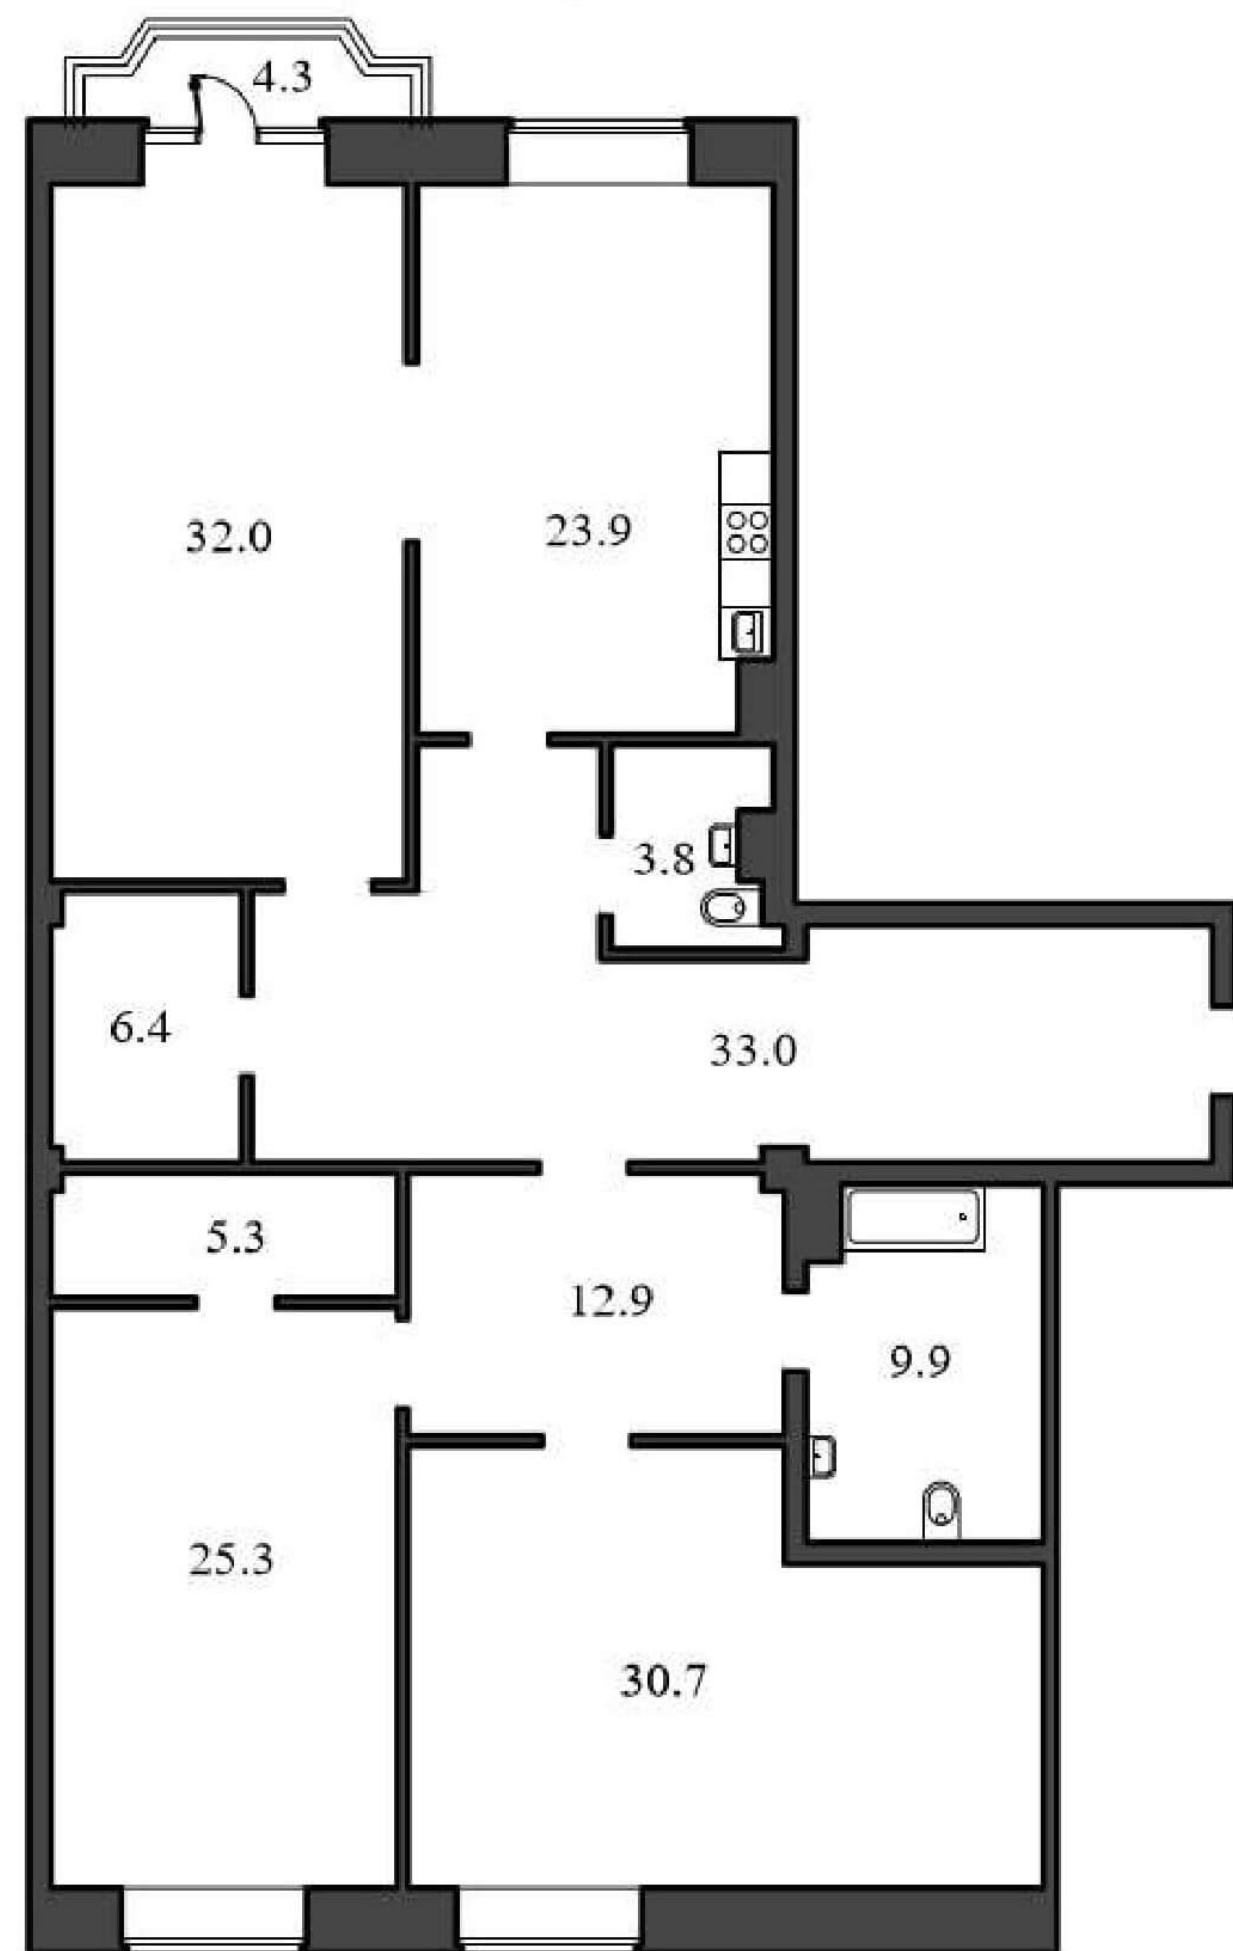

# Квартира №18

Секция А-Б, Этаж 6

Наличная ул., дом 26, корпус 1

Комнат	3
Санузел	2
Общая площадь	183,2 м <sup>2</sup>
Жилая площадь	88,0 м <sup>2</sup>
Площадь кухни	23,9 м <sup>2</sup>
Балкон	4,3 м <sup>2</sup>