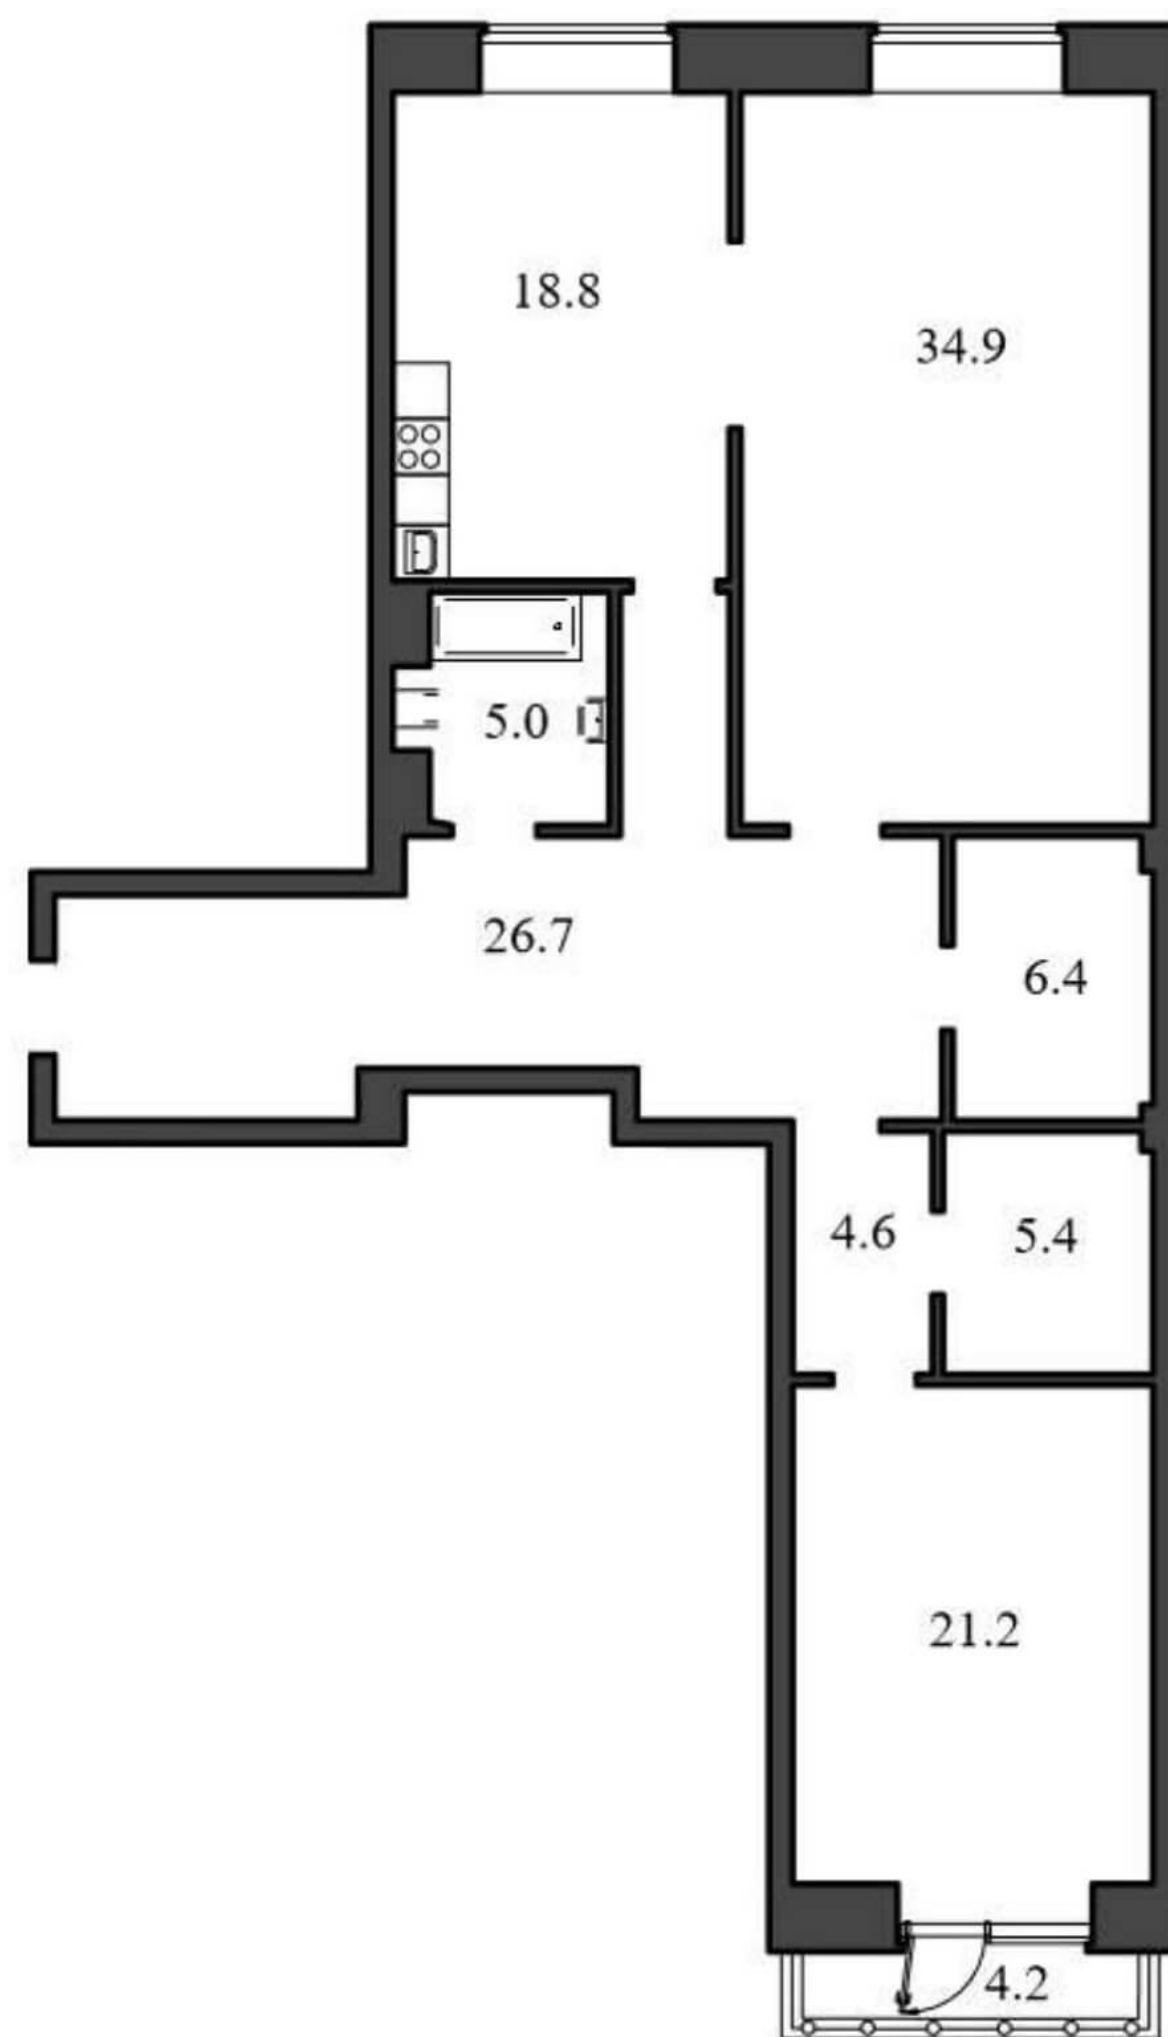

ВАСИЛЬЕВСКИЙ КВАРТАЛ
ЖИЛОЙ КОМПЛЕКС

Квартира №40

Секция А-Б, Этаж 3

Наличная ул., дом 26, корпус 1

Комнат	2
Санузел	1
Общая площадь	123,0 м ²
Жилая площадь	56,1 м ²
Площадь кухни	18,8 м ²
Балкон	4,2 м ²

+7 (812) 961-93-00