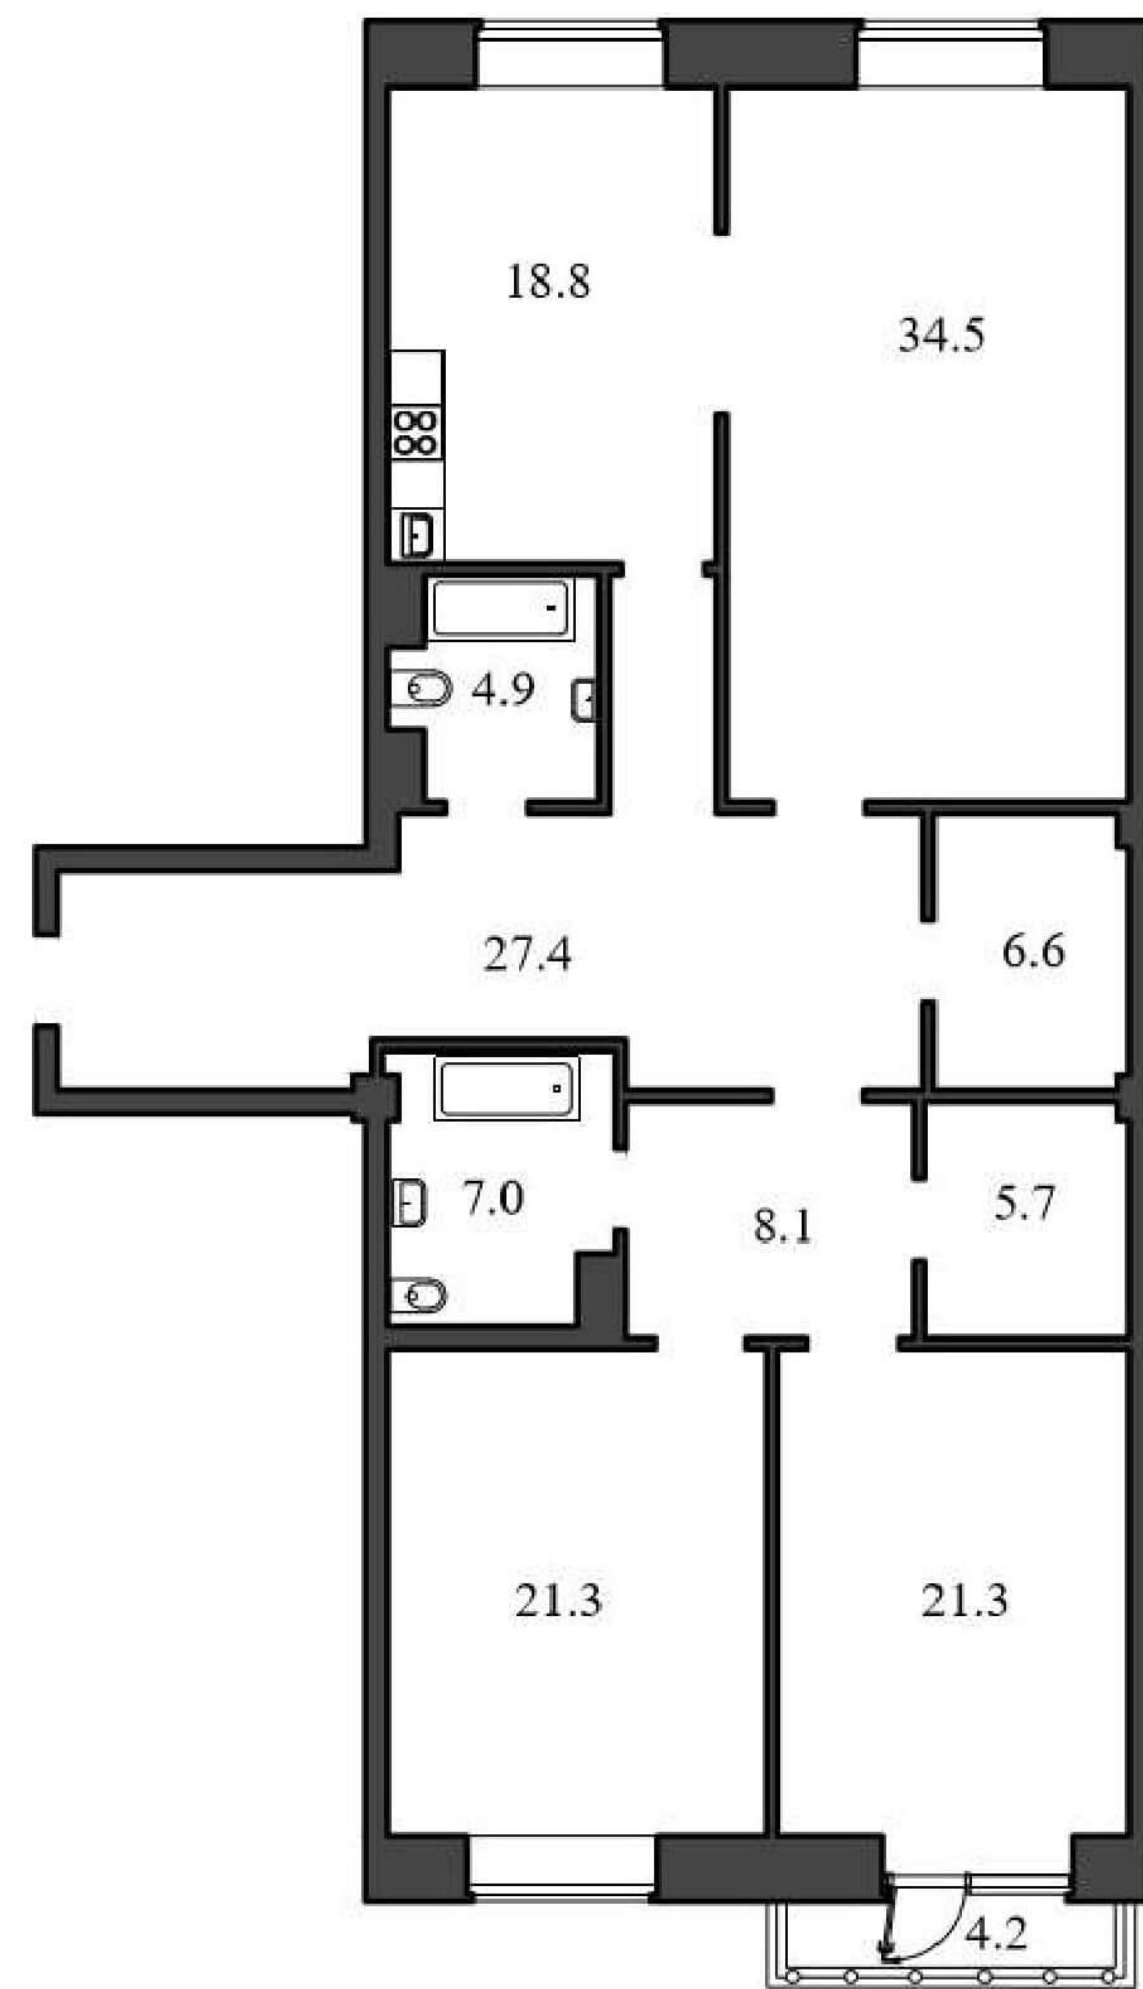

ВАСИЛЬЕВСКИЙ КВАРТАЛ
ЖИЛОЙ КОМПЛЕКС

Квартира №46

Секция А-Б, Этаж 4

Наличная ул., дом 26, корпус 1

Комнат	3
Санузел	2
Общая площадь	155,6 м ²
Жилая площадь	77,1 м ²
Площадь кухни	18,8 м ²
Балкон	4,2 м ²

+7 (812) 961-93-00