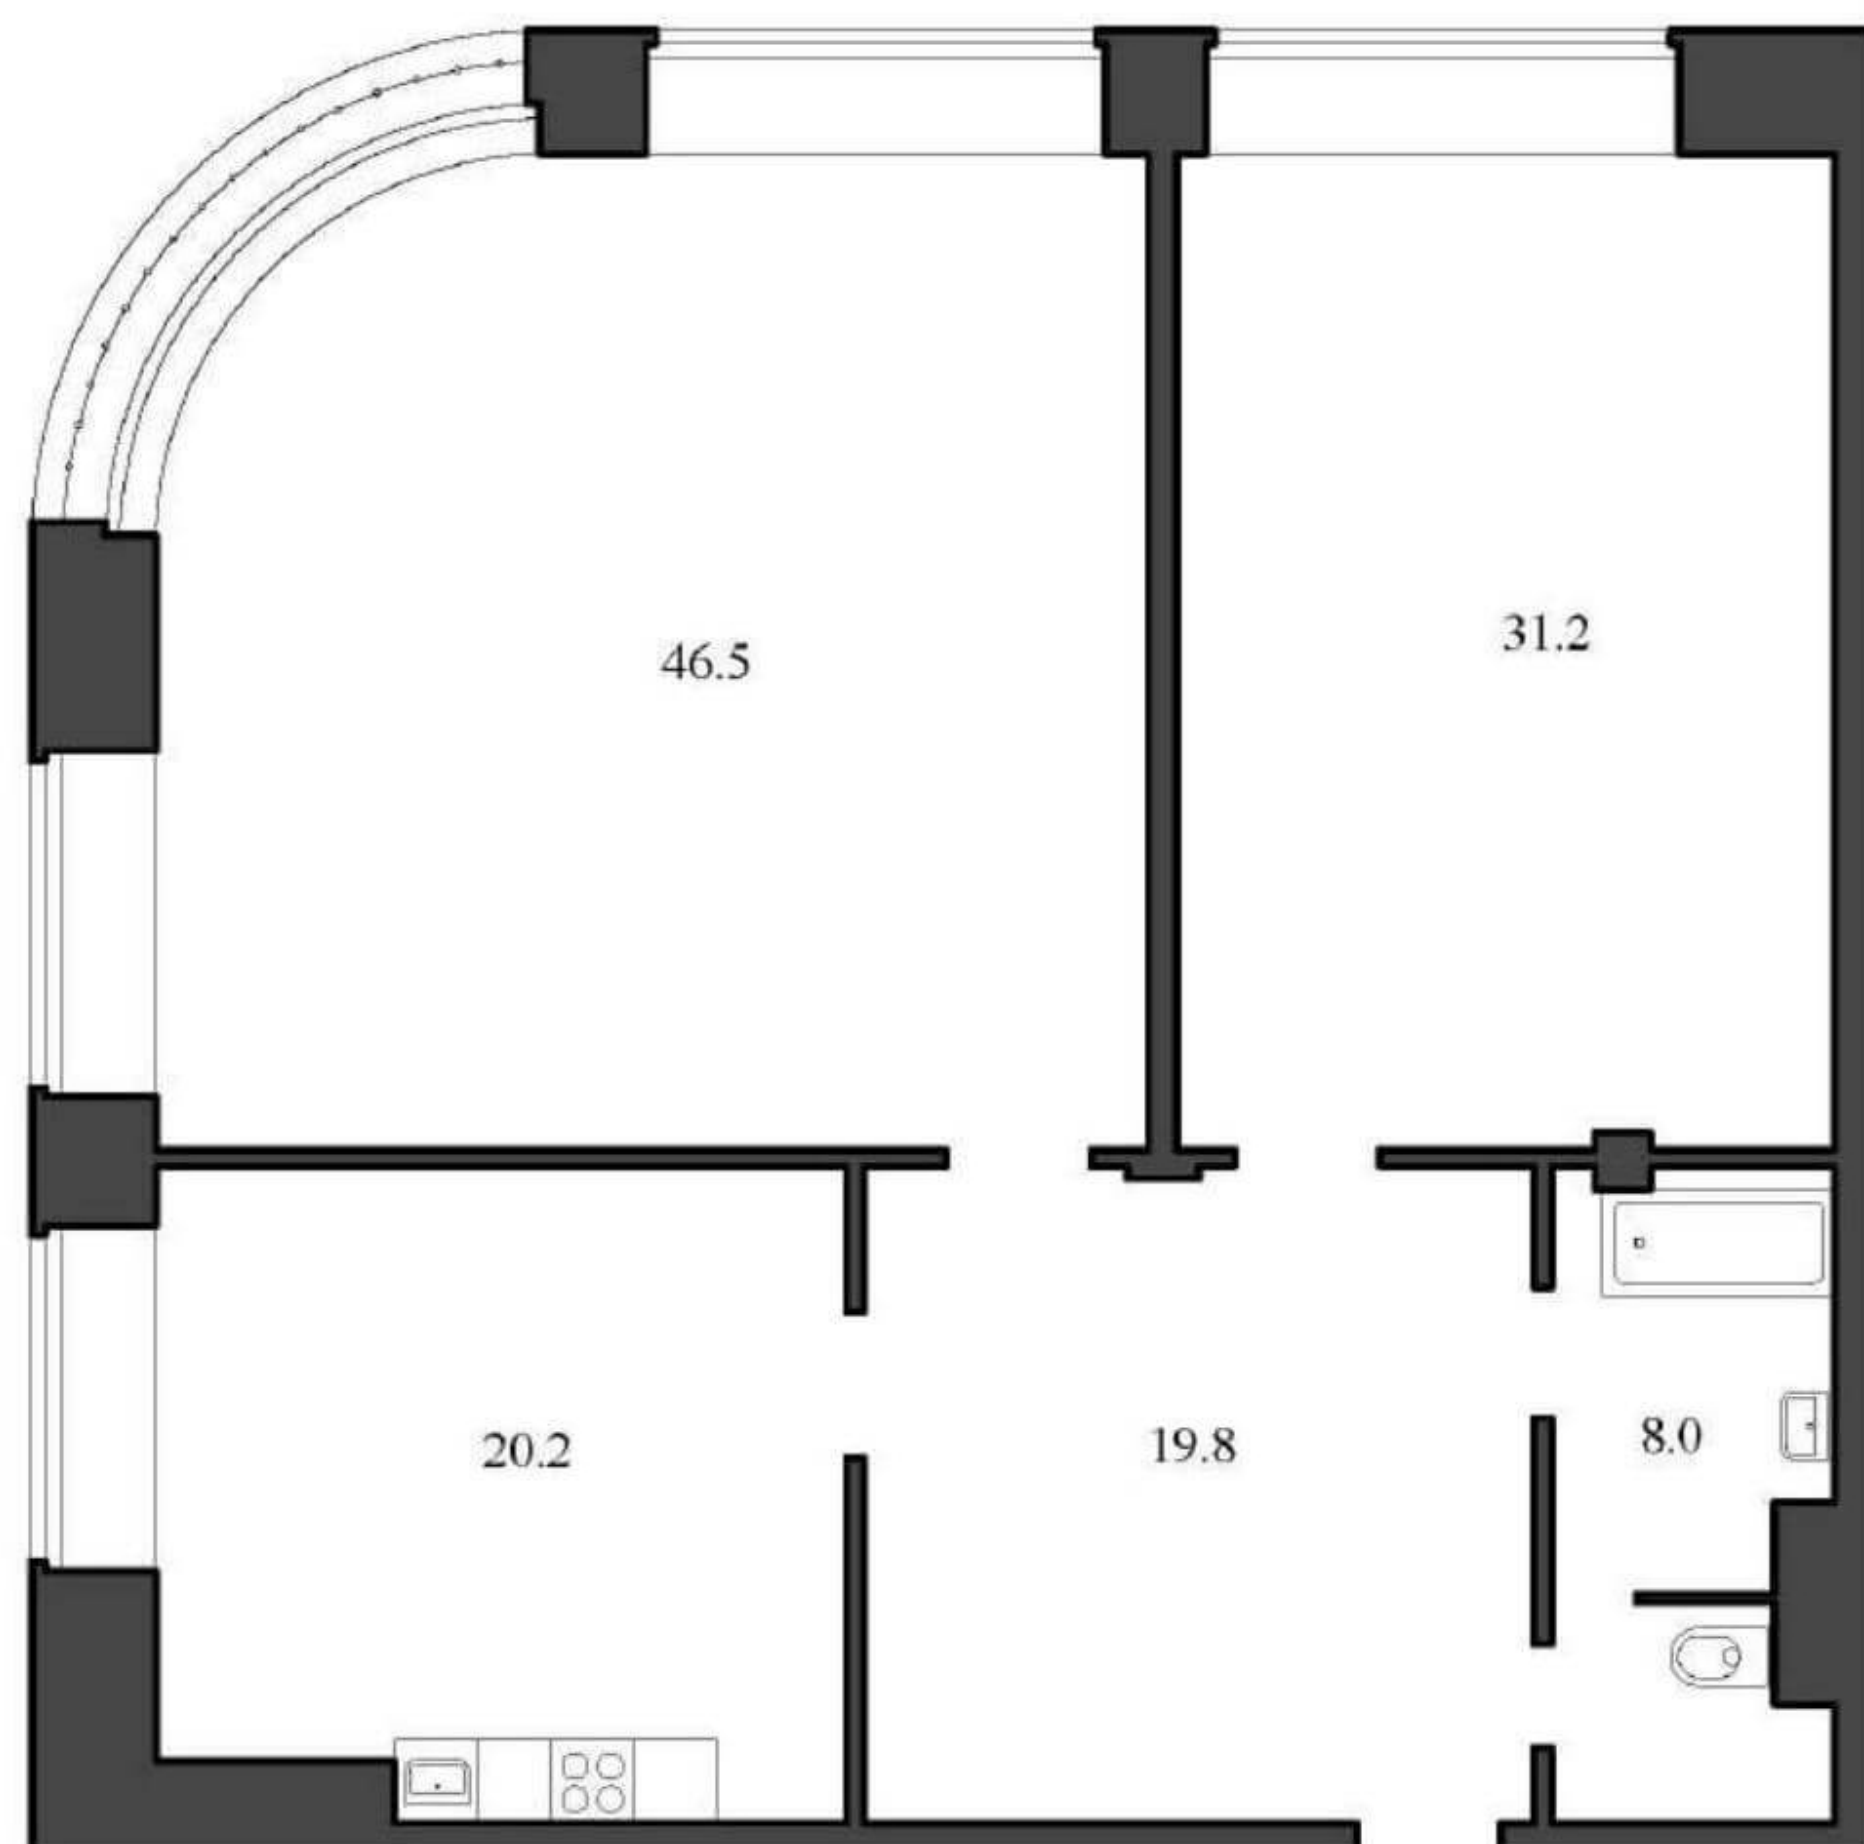

ВАСИЛЬЕВСКИЙ КВАРТАЛ
ЖИЛОЙ КОМПЛЕКС

Квартира №13

Секция Ф, Этаж 4

Наличная ул., дом 26, корпус 4

Комнат	2
Санузел	1
Общая площадь	125,7 м ²
Жилая площадь	77,7 м ²
Площадь кухни	20,2 м ²
Балкон	—

+7 (812) 961-93-00