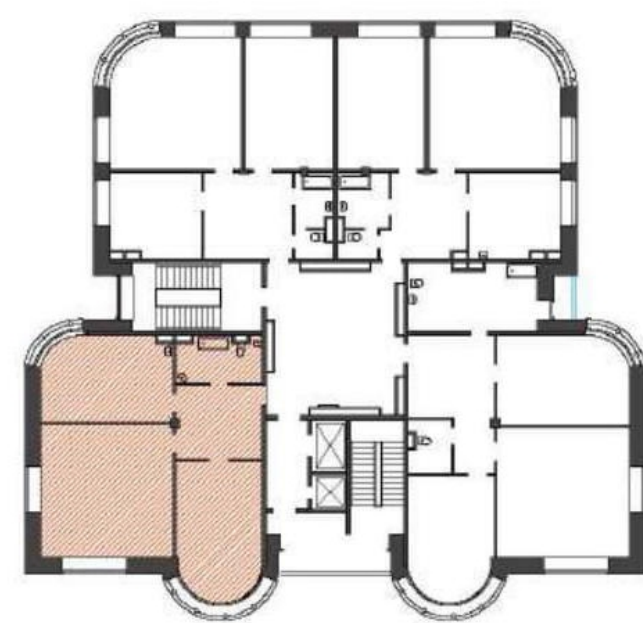

ВАСИЛЬЕВСКИЙ КВАРТАЛ
ЖИЛОЙ КОМПЛЕКС

Квартира №16

Секция Ф, Этаж 5

Наличная ул., дом 26, корпус 4

Комнат	2
Санузел	1
Общая площадь	134,5 м ²
Жилая площадь	77,7 м ²
Площадь кухни	30,1 м ²
Балкон	—

+7 (812) 961-93-00