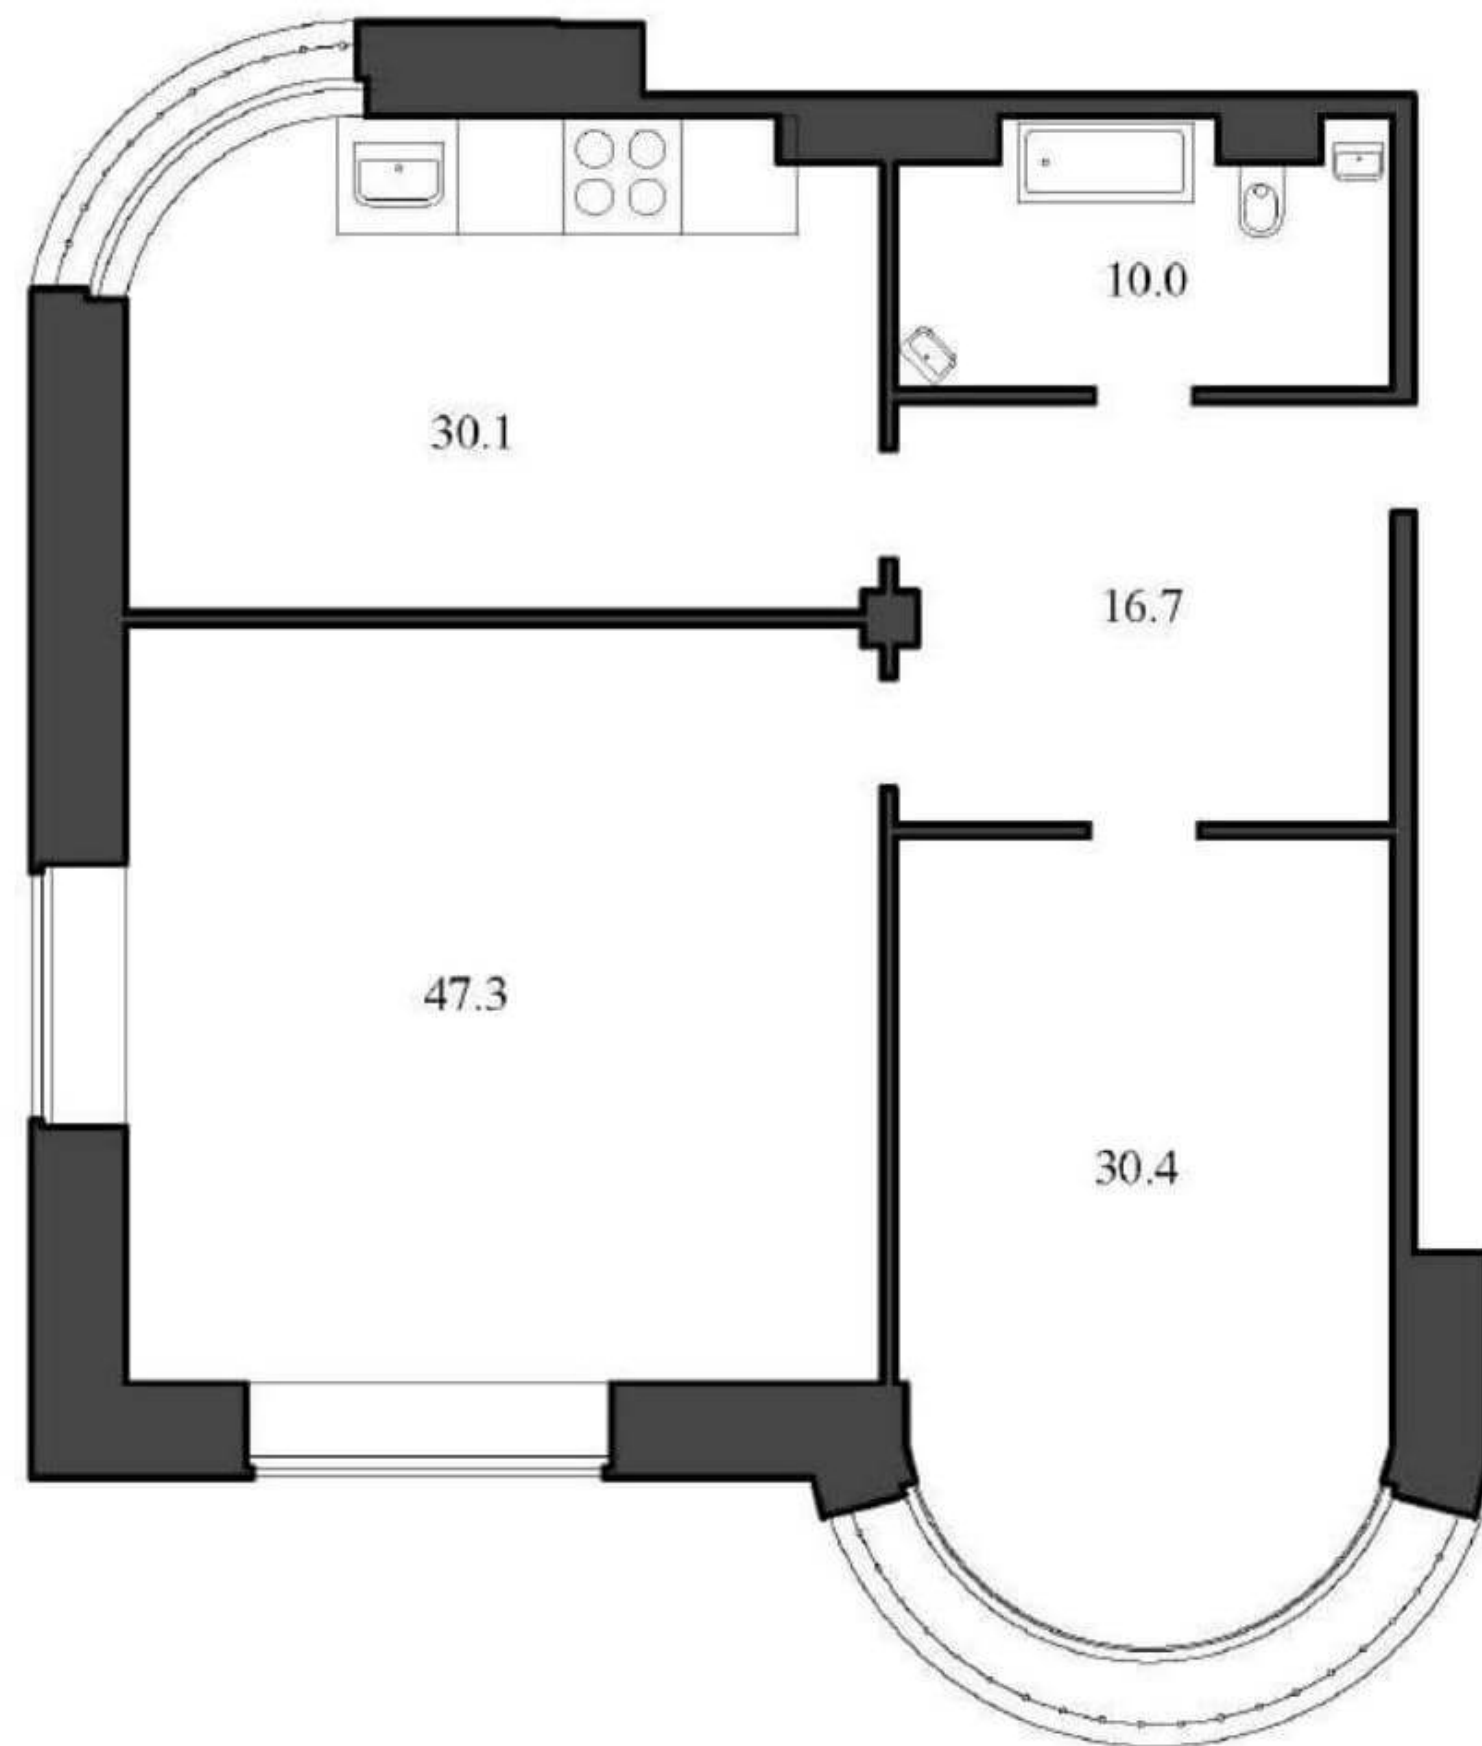

ВАСИЛЬЕВСКИЙ КВАРТАЛ
ЖИЛОЙ КОМПЛЕКС

Квартира №16

Секция Ф, Этаж 5

Наличная ул., дом 26, корпус 4

Комнат	2
Санузел	1
Общая площадь	134,5 м ²
Жилая площадь	77,7 м ²
Площадь кухни	30,1 м ²
Балкон	—

+7 (812) 961-93-00