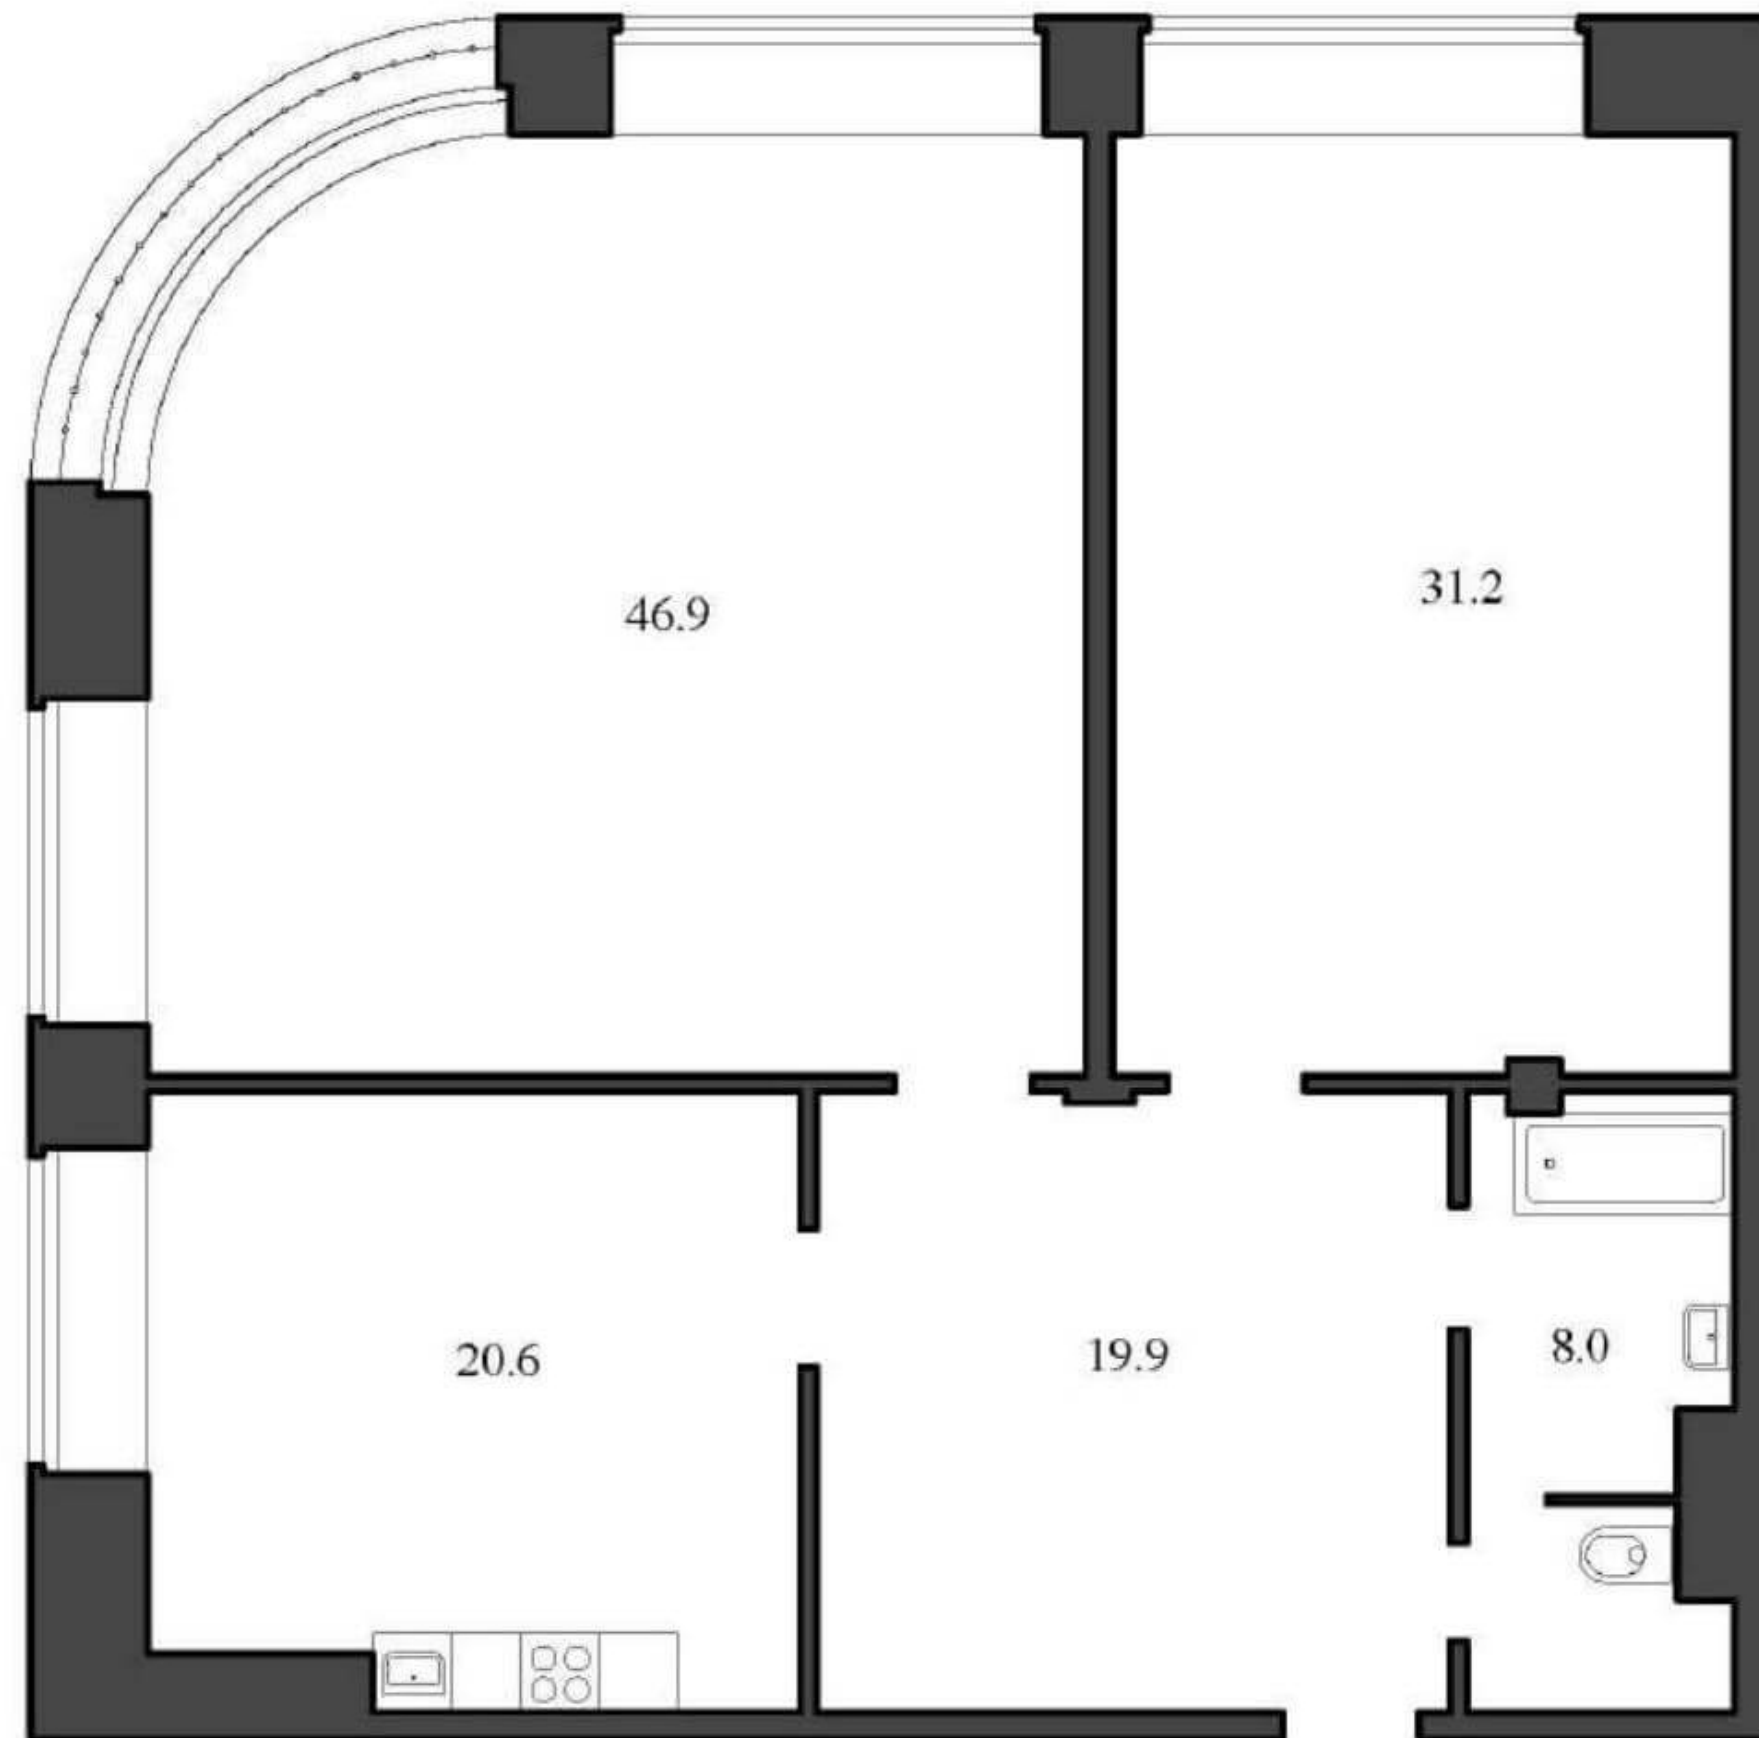

# Квартира №17

Секция Ф, Этаж 5

Наличная ул., дом 26, корпус 4

|               |                      |
|---------------|----------------------|
| Комнат        | 2                    |
| Санузел       | 1                    |
| Общая площадь | 126,6 м <sup>2</sup> |
| Жилая площадь | 78,1 м <sup>2</sup>  |
| Площадь кухни | 20,6 м <sup>2</sup>  |
| Балкон        | —                    |