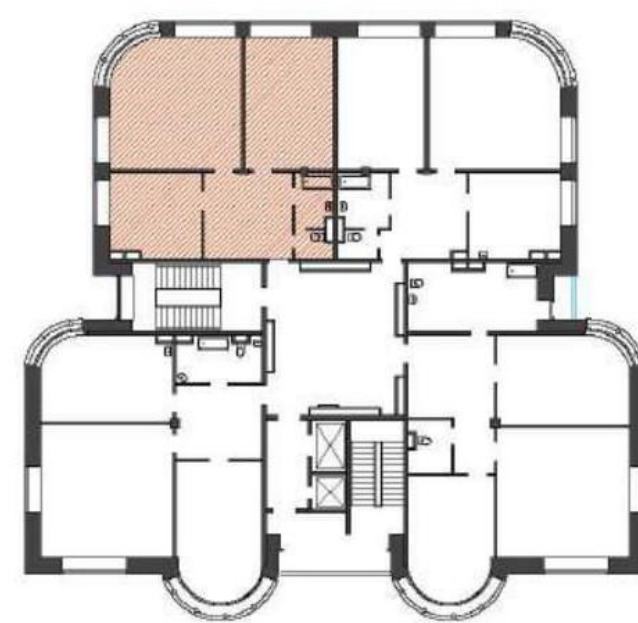

# Квартира №17

Секция Ф, Этаж 5

Наличная ул., дом 26, корпус 4

|               |                      |
|---------------|----------------------|
| Комнат        | 2                    |
| Санузел       | 1                    |
| Общая площадь | 126,6 м <sup>2</sup> |
| Жилая площадь | 78,1 м <sup>2</sup>  |
| Площадь кухни | 20,6 м <sup>2</sup>  |
| Балкон        | —                    |