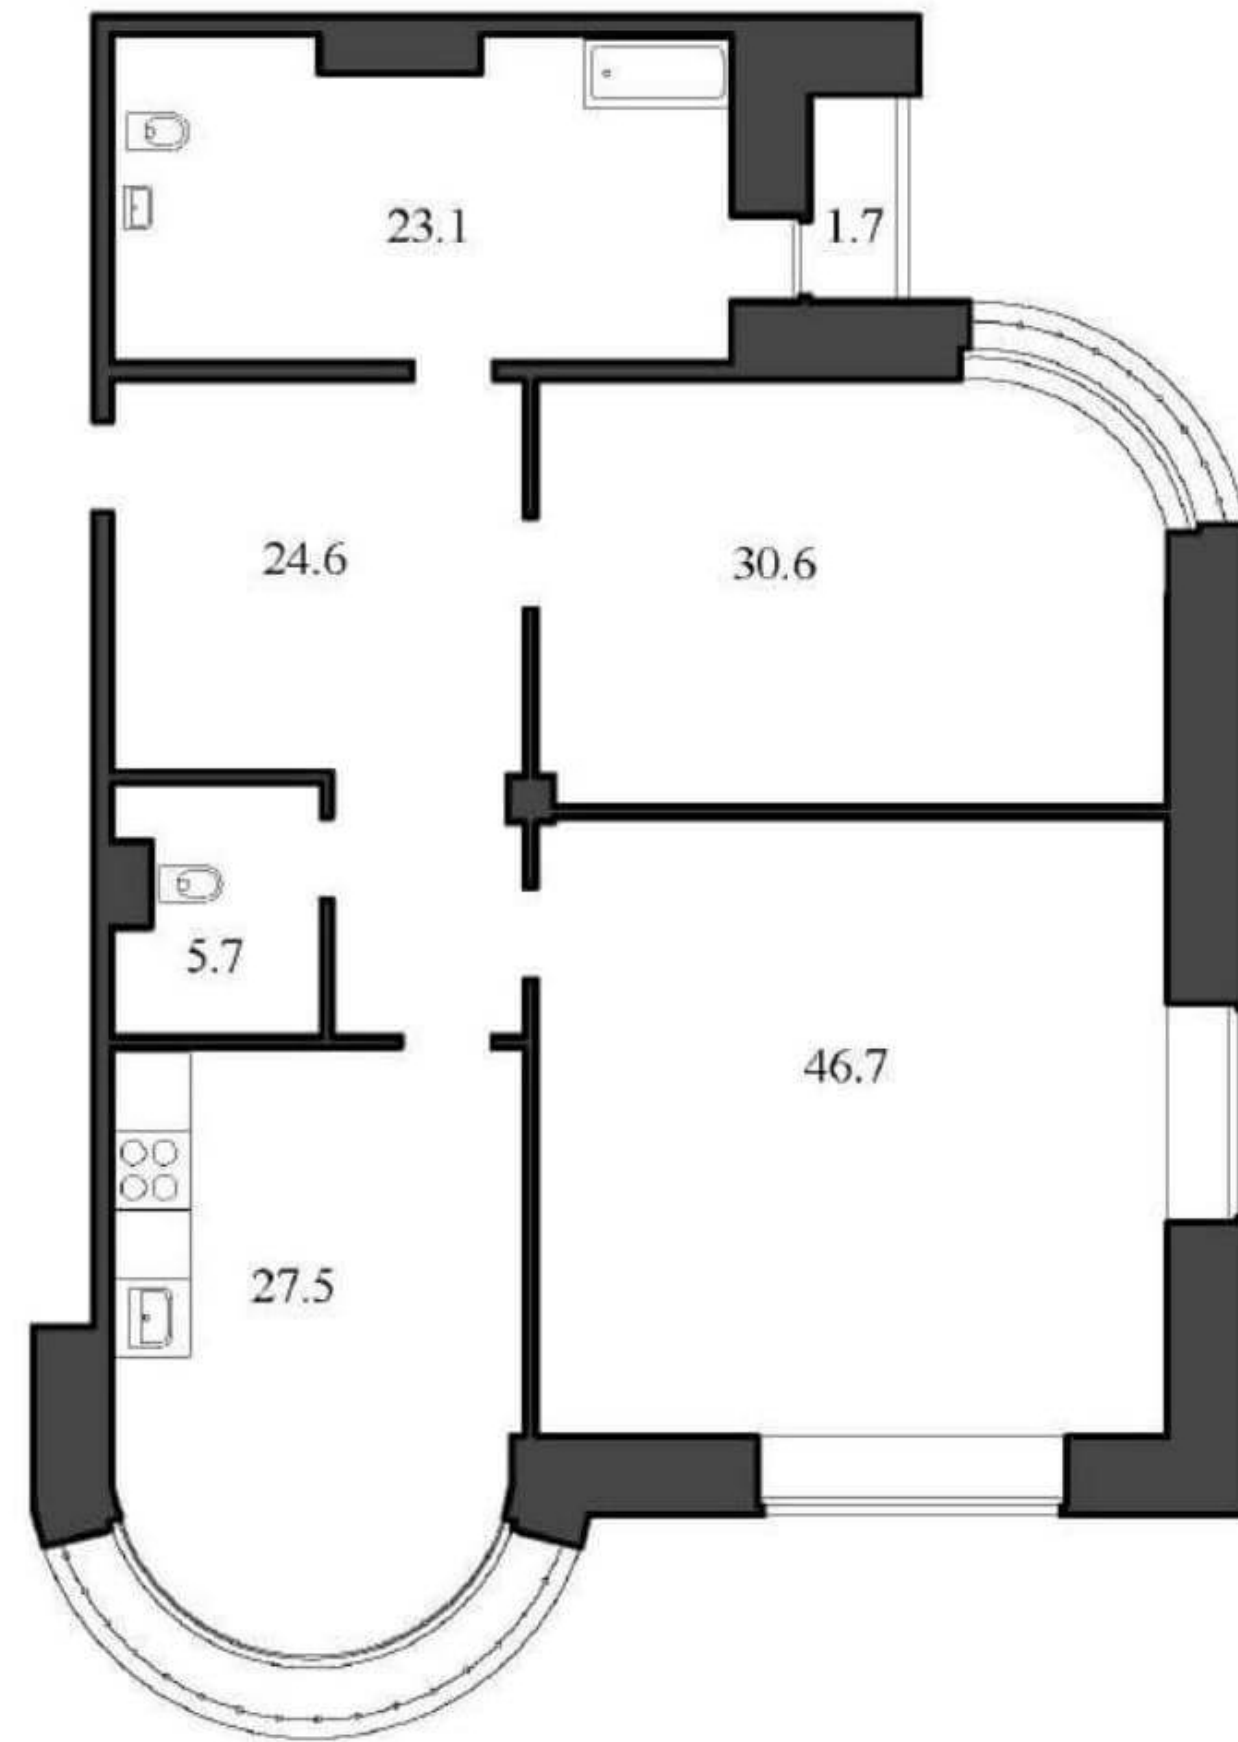

ВАСИЛЬЕВСКИЙ КВАРТАЛ
ЖИЛОЙ КОМПЛЕКС

Квартира №19

Секция Ф, Этаж 5

Наличная ул., дом 26, корпус 4

Комнат	2
Санузел	2
Общая площадь	158,2 м ²
Жилая площадь	77,3 м ²
Площадь кухни	27,5 м ²
Балкон	1,7 м ²

+7 (812) 961-93-00