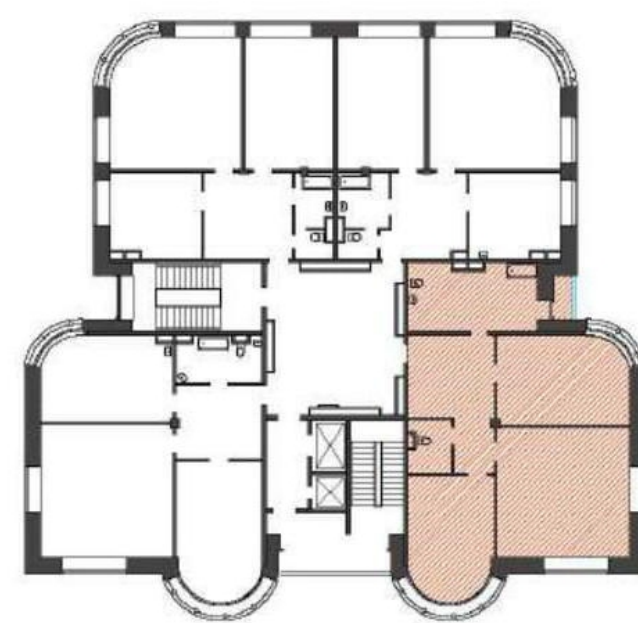

ВАСИЛЬЕВСКИЙ КВАРТАЛ
ЖИЛОЙ КОМПЛЕКС

Квартира №19

Секция Ф, Этаж 5

Наличная ул., дом 26, корпус 4

Комнат	2
Санузел	2
Общая площадь	158,2 м ²
Жилая площадь	77,3 м ²
Площадь кухни	27,5 м ²
Балкон	1,7 м ²

+7 (812) 961-93-00