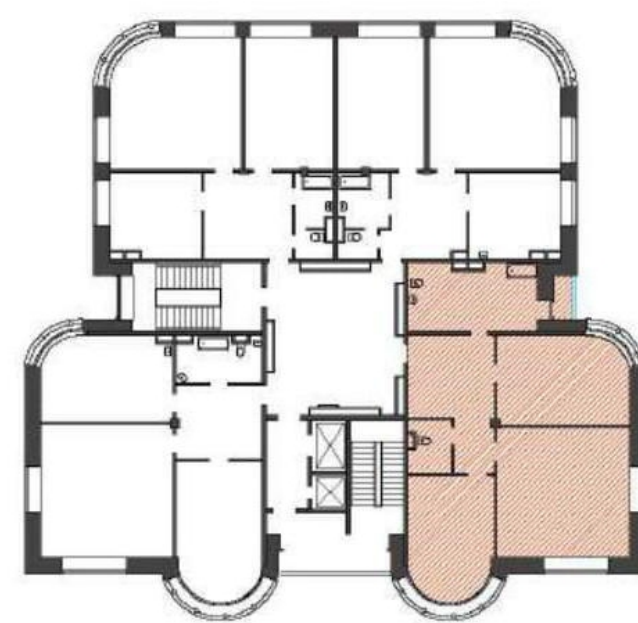

ВАСИЛЬЕВСКИЙ КВАРТАЛ
ЖИЛОЙ КОМПЛЕКС

Квартира №31

Секция Ф, Этаж 8

Наличная ул., дом 26, корпус 4

Комнат	2
Санузел	2
Общая площадь	158,8 м ²
Жилая площадь	77,7 м ²
Площадь кухни	27,9 м ²
Балкон	1,7 м ²

+7 (812) 961-93-00