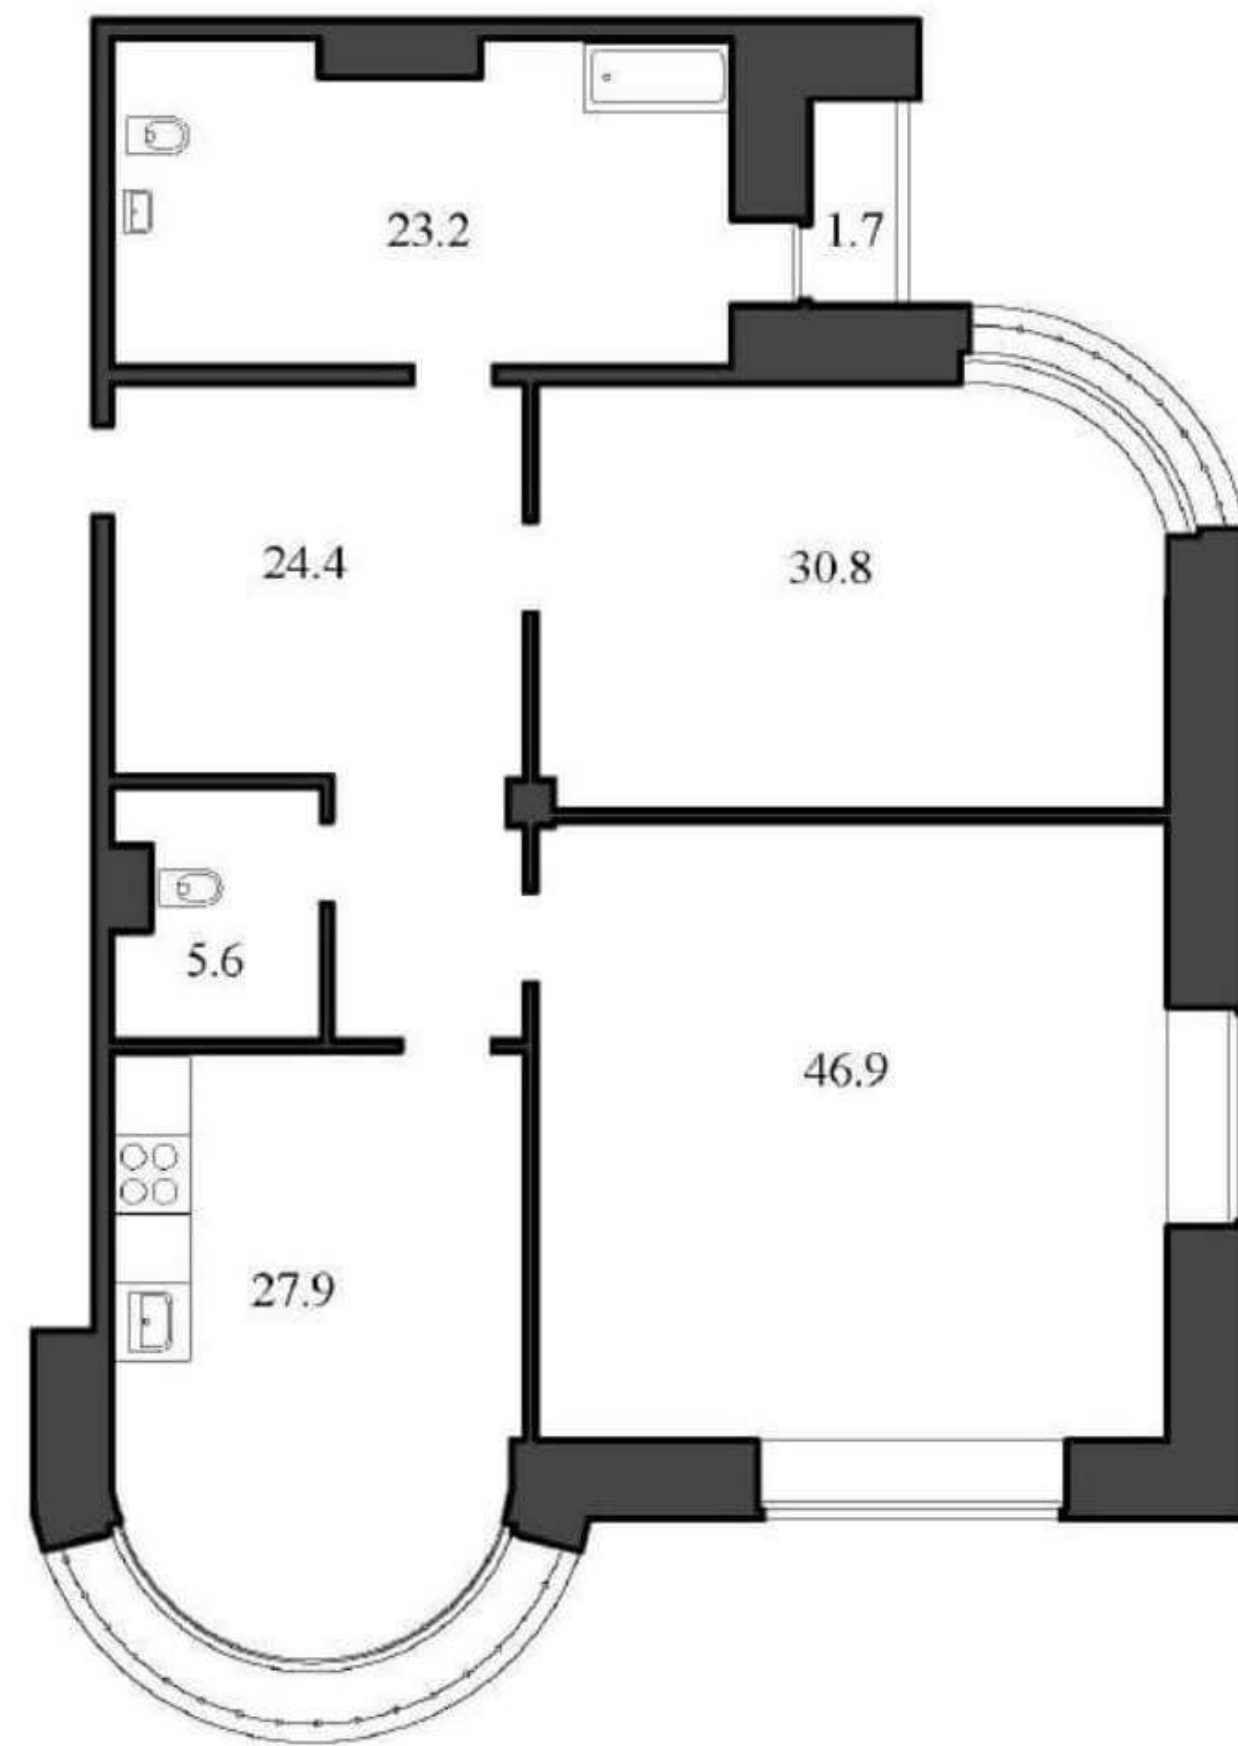

ВАСИЛЬЕВСКИЙ КВАРТАЛ
ЖИЛОЙ КОМПЛЕКС

Квартира №31

Секция Ф, Этаж 8

Наличная ул., дом 26, корпус 4

Комнат	2
Санузел	2
Общая площадь	158,8 м ²
Жилая площадь	77,7 м ²
Площадь кухни	27,9 м ²
Балкон	1,7 м ²

+7 (812) 961-93-00