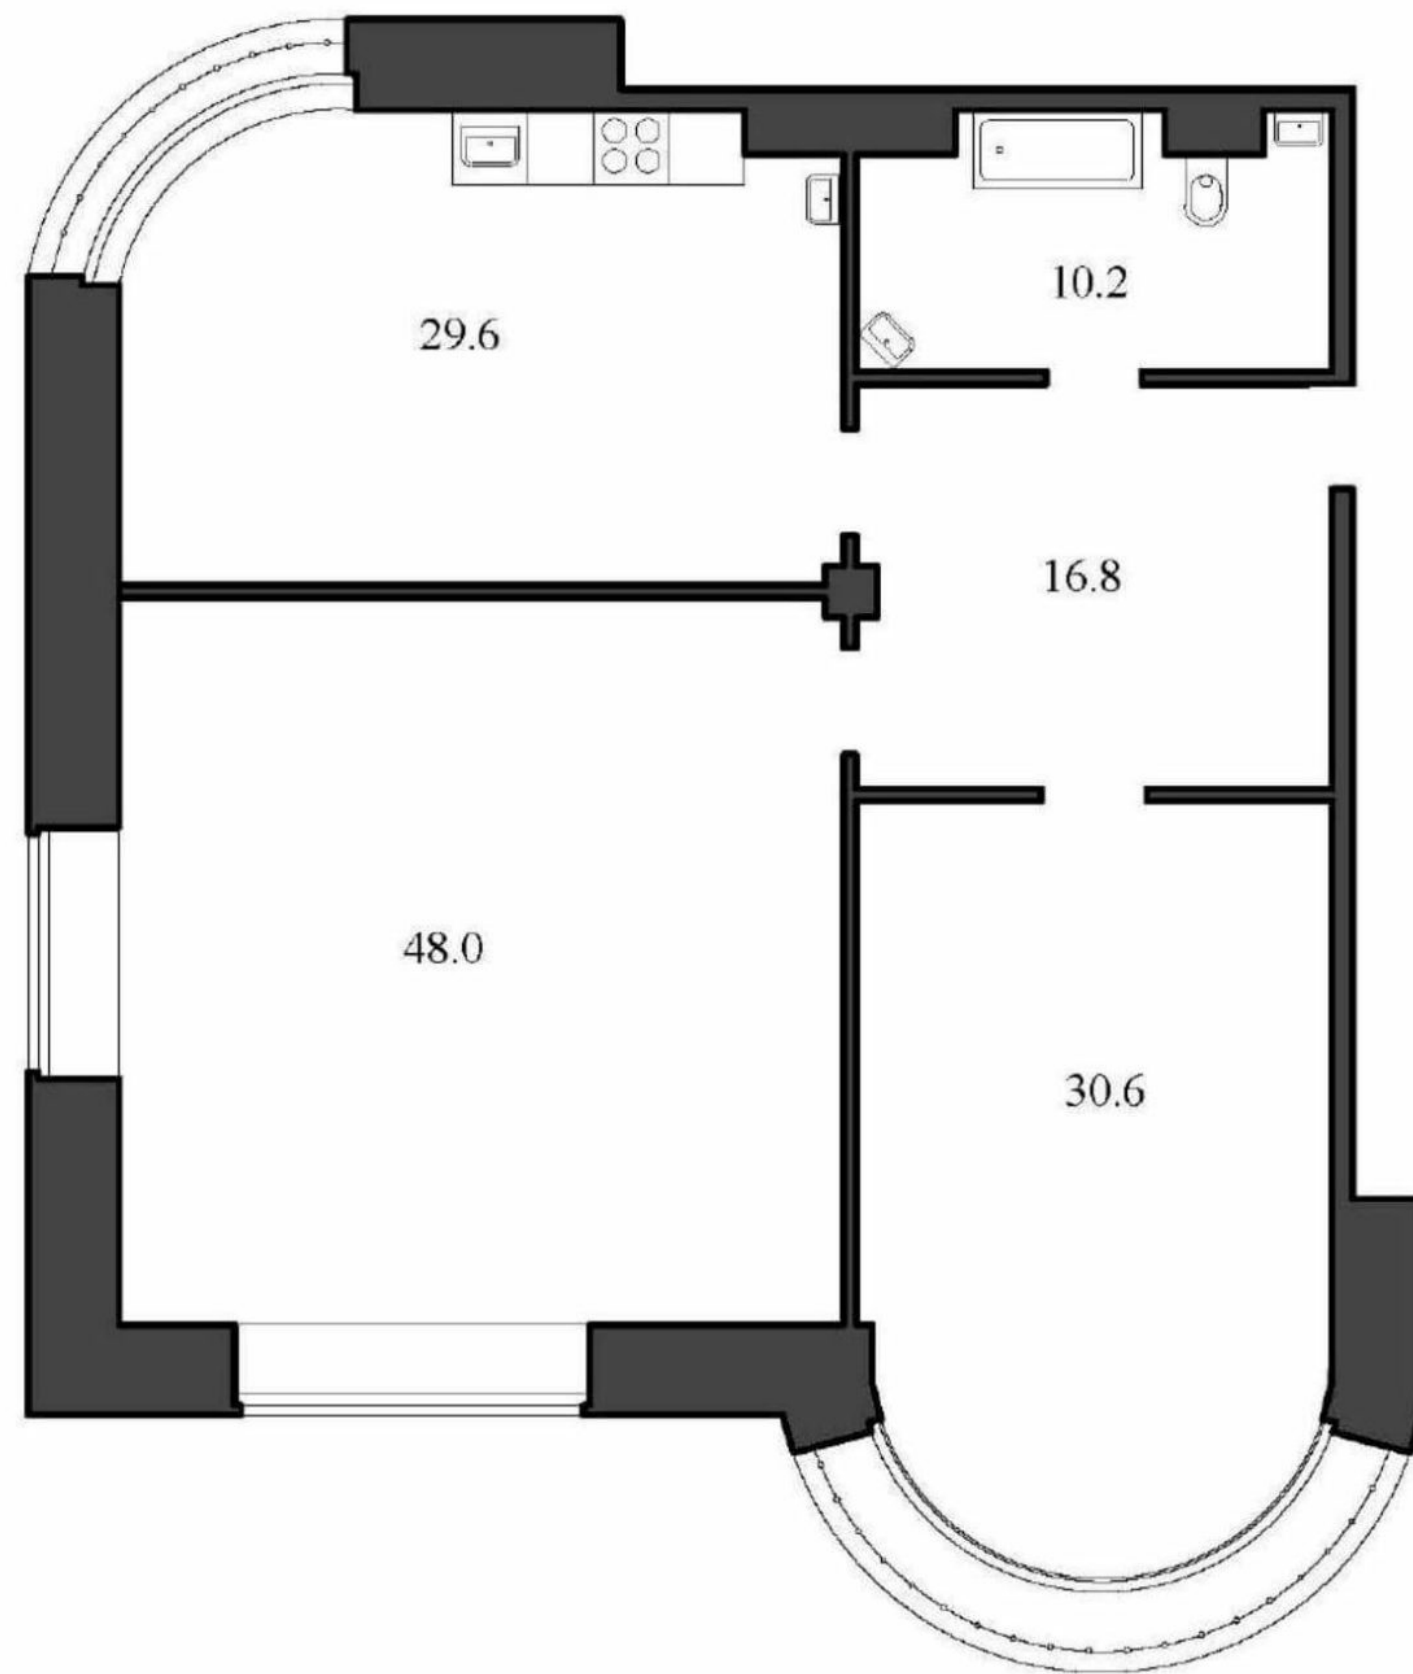

# Квартира №4

Секция Ф, Этаж 2

Наличная ул., дом 26, корпус 4

Комнат	2
Санузел	1
Общая площадь	135,2 м <sup>2</sup>
Жилая площадь	78,6 м <sup>2</sup>
Площадь кухни	29,6 м <sup>2</sup>
Балкон	—

**+7 (812) 961-93-00**