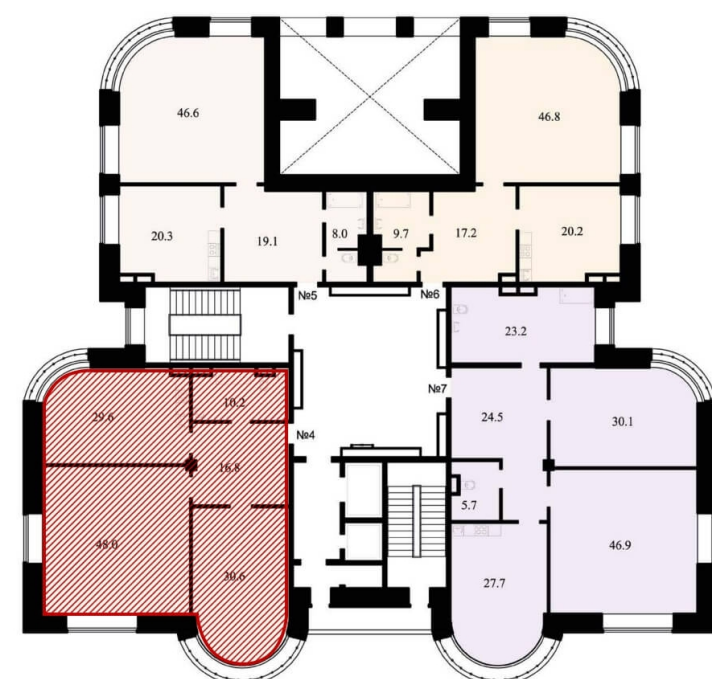

# Квартира №4

Секция Ф, Этаж 2

Наличная ул., дом 26, корпус 4

Комнат	2
Санузел	1
Общая площадь	135,2 м <sup>2</sup>
Жилая площадь	78,6 м <sup>2</sup>
Площадь кухни	29,6 м <sup>2</sup>
Балкон	—

**+7 (812) 961-93-00**