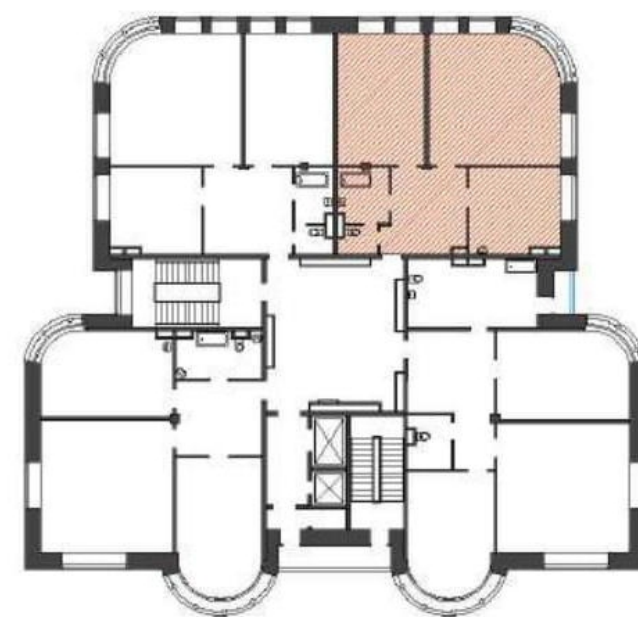

ВАСИЛЬЕВСКИЙ КВАРТАЛ  
ЖИЛОЙ КОМПЛЕКС

# Квартира №46

Секция Ф, Этаж 12

Наличная ул., дом 26, корпус 4

Комнат	2
Санузел	1
Общая площадь	125,7 м <sup>2</sup>
Жилая площадь	78,0 м <sup>2</sup>
Площадь кухни	20,1 м <sup>2</sup>
Балкон	—

**+7 (812) 961-93-00**