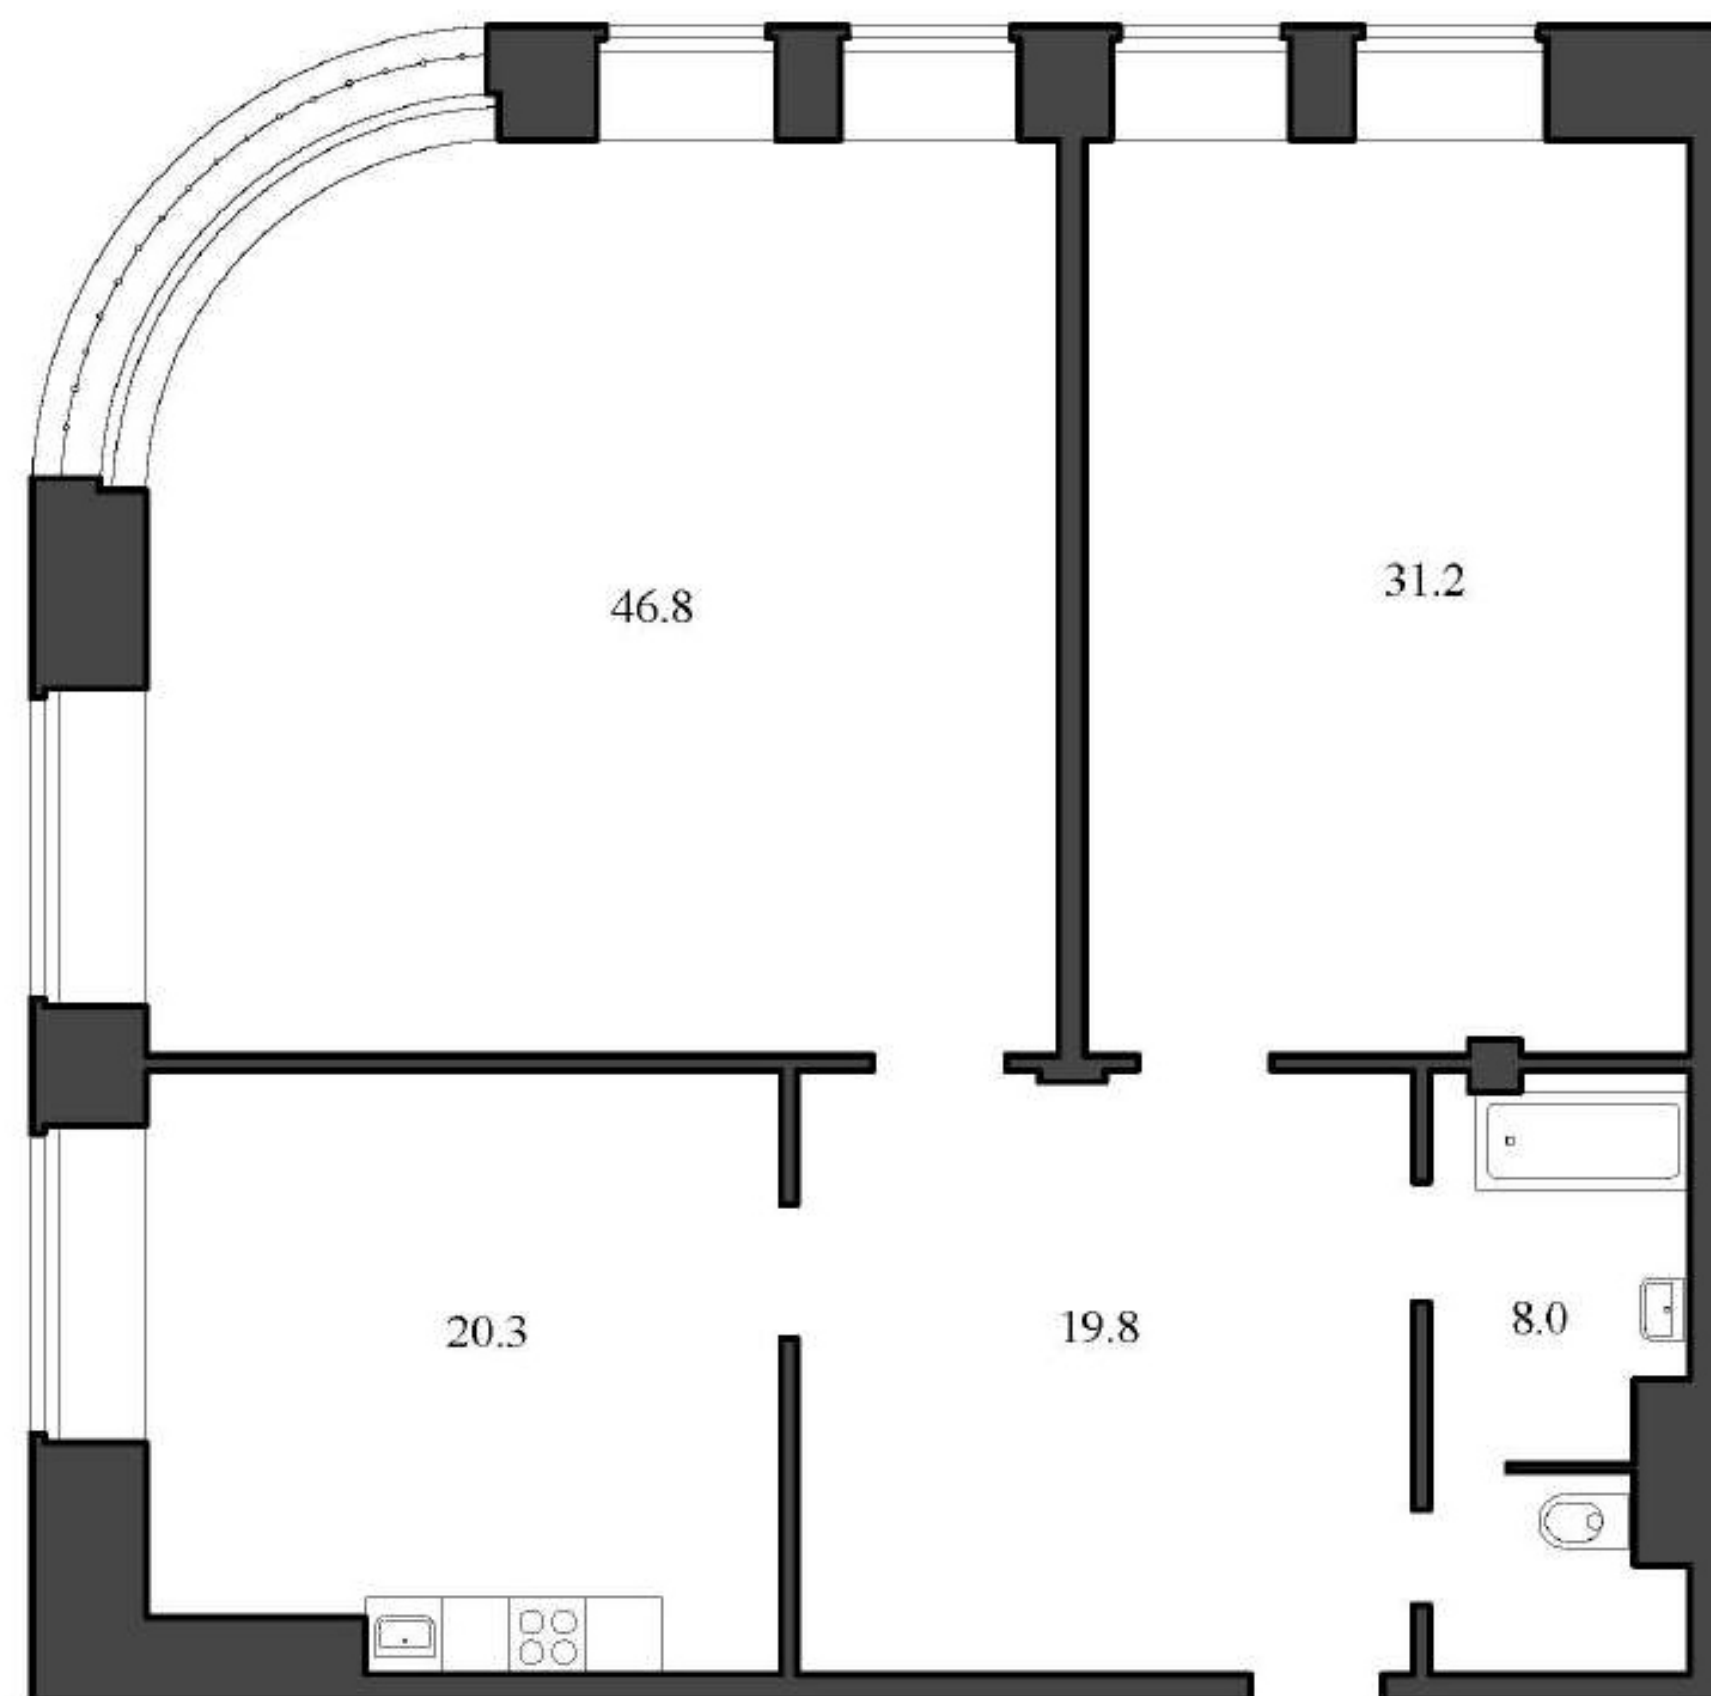

ВАСИЛЬЕВСКИЙ КВАРТАЛ
ЖИЛОЙ КОМПЛЕКС

Квартира №49

Секция Ф, Этаж 13

Наличная ул., дом 26, корпус 4

| | |
|---------------|----------------------|
| Комнат | 2 |
| Санузел | 1 |
| Общая площадь | 126,1 м ² |
| Жилая площадь | 78,0 м ² |
| Площадь кухни | 20,3 м ² |
| Балкон | — |