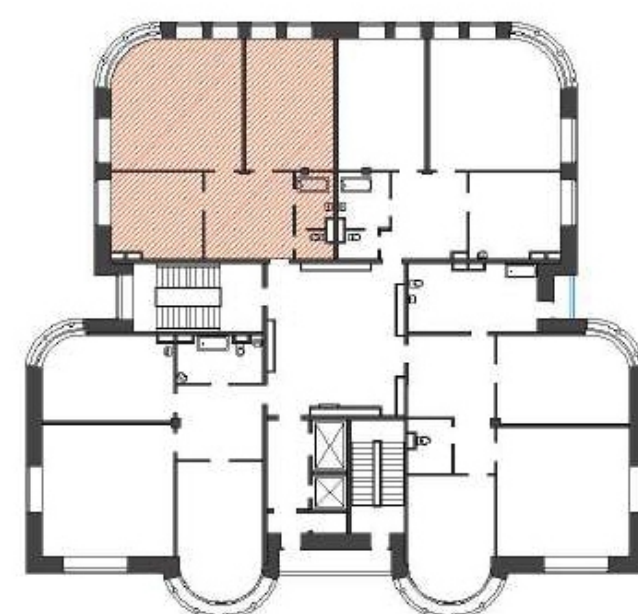

ВАСИЛЬЕВСКИЙ КВАРТАЛ
ЖИЛОЙ КОМПЛЕКС

Квартира №49

Секция Ф, Этаж 13

Наличная ул., дом 26, корпус 4

| | |
|---------------|----------------------|
| Комнат | 2 |
| Санузел | 1 |
| Общая площадь | 126,1 м ² |
| Жилая площадь | 78,0 м ² |
| Площадь кухни | 20,3 м ² |
| Балкон | — |