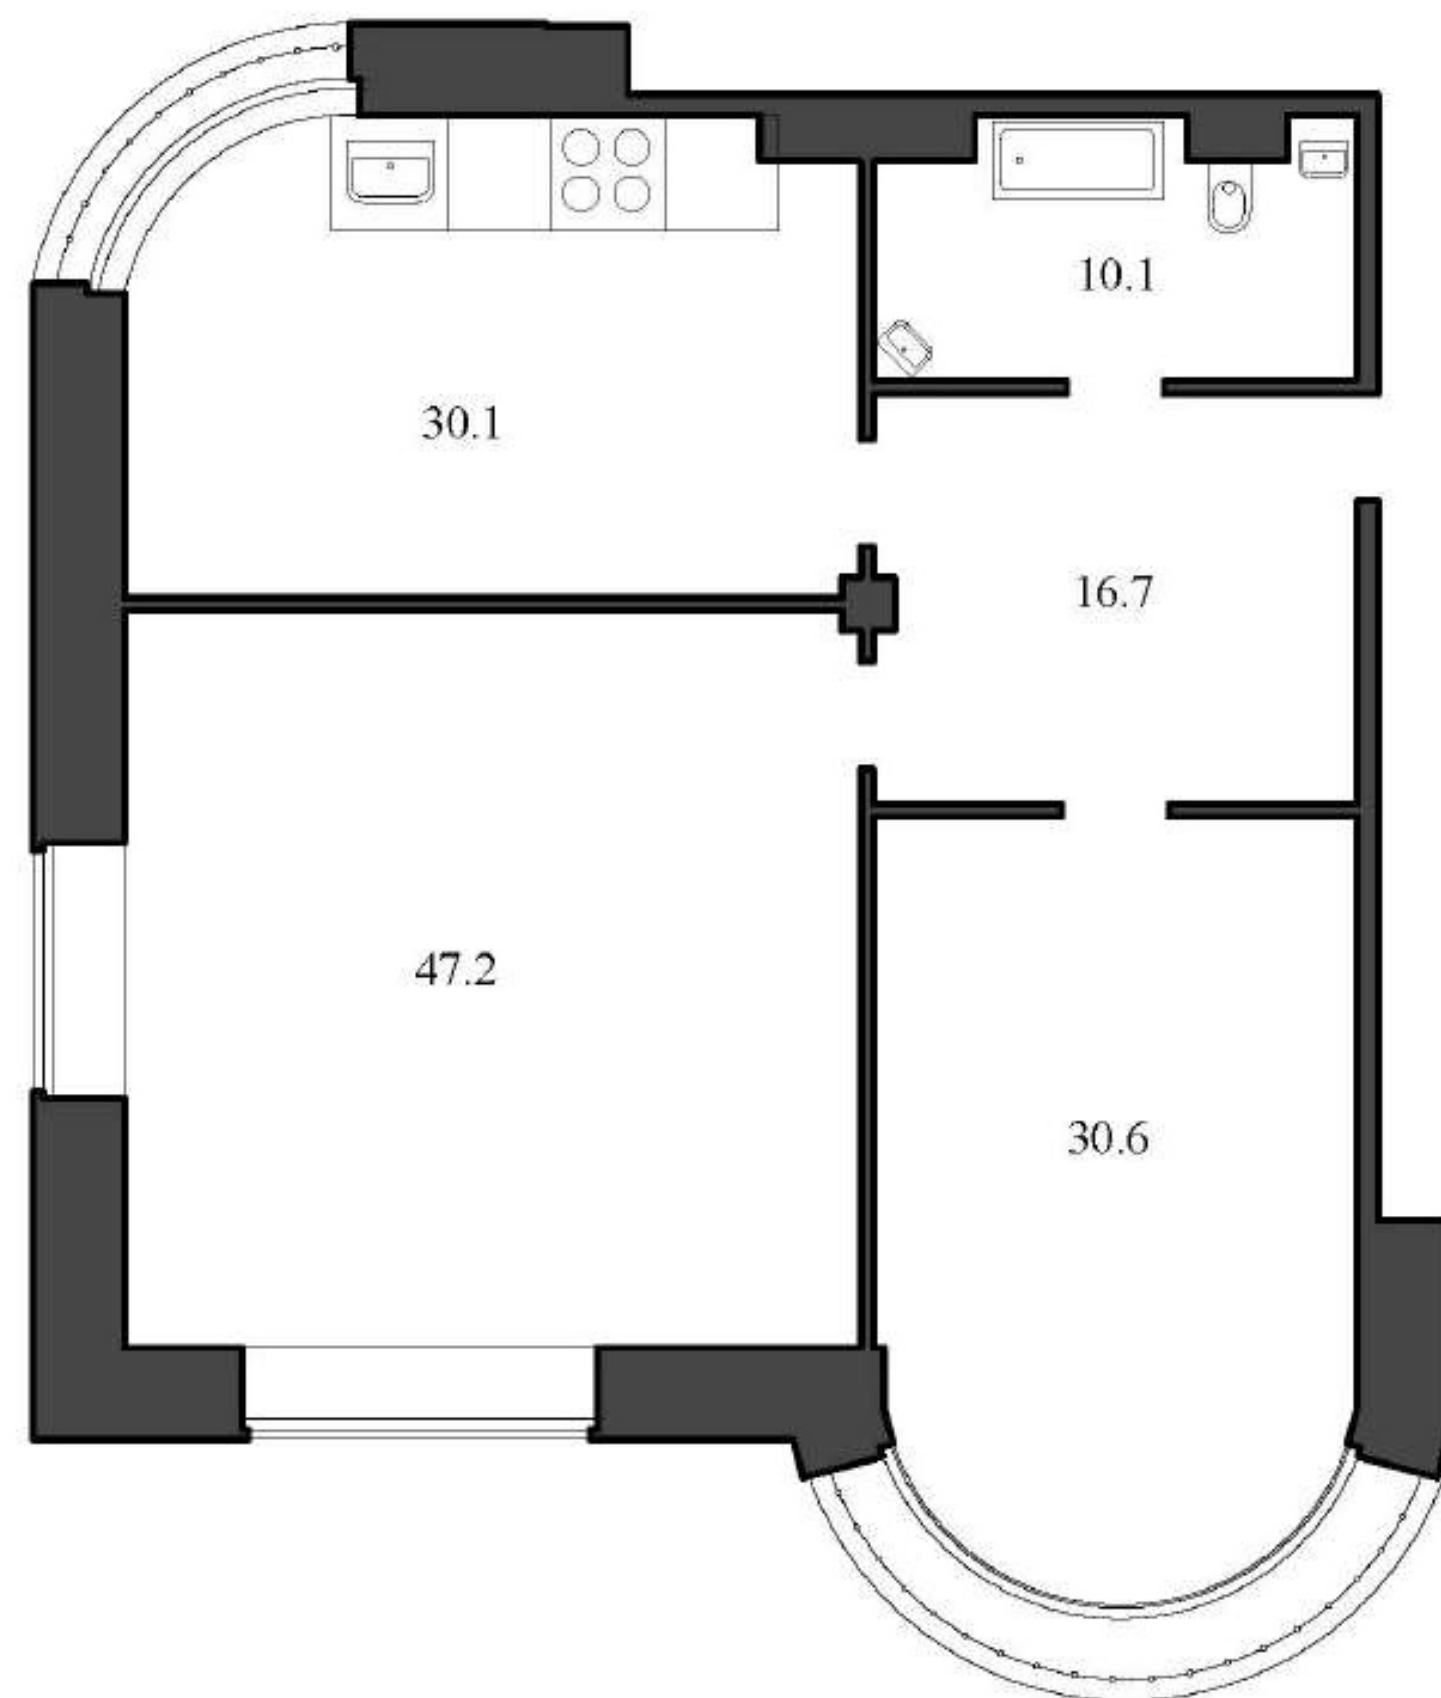

ВАСИЛЬЕВСКИЙ КВАРТАЛ
ЖИЛОЙ КОМПЛЕКС

Квартира №52

Секция Ф, Этаж 14

Наличная ул., дом 26, корпус 4

Комнат	2
Санузел	1
Общая площадь	137,4 м ²
Жилая площадь	77,8 м ²
Площадь кухни	30,1 м ²
Балкон	—

+7 (812) 961-93-00