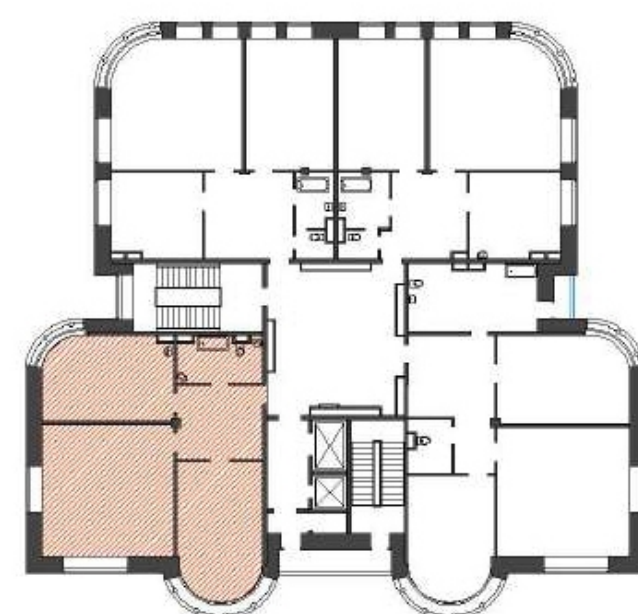

ВАСИЛЬЕВСКИЙ КВАРТАЛ
ЖИЛОЙ КОМПЛЕКС

Квартира №52

Секция Ф, Этаж 14

Наличная ул., дом 26, корпус 4

Комнат	2
Санузел	1
Общая площадь	137,4 м ²
Жилая площадь	77,8 м ²
Площадь кухни	30,1 м ²
Балкон	—

+7 (812) 961-93-00