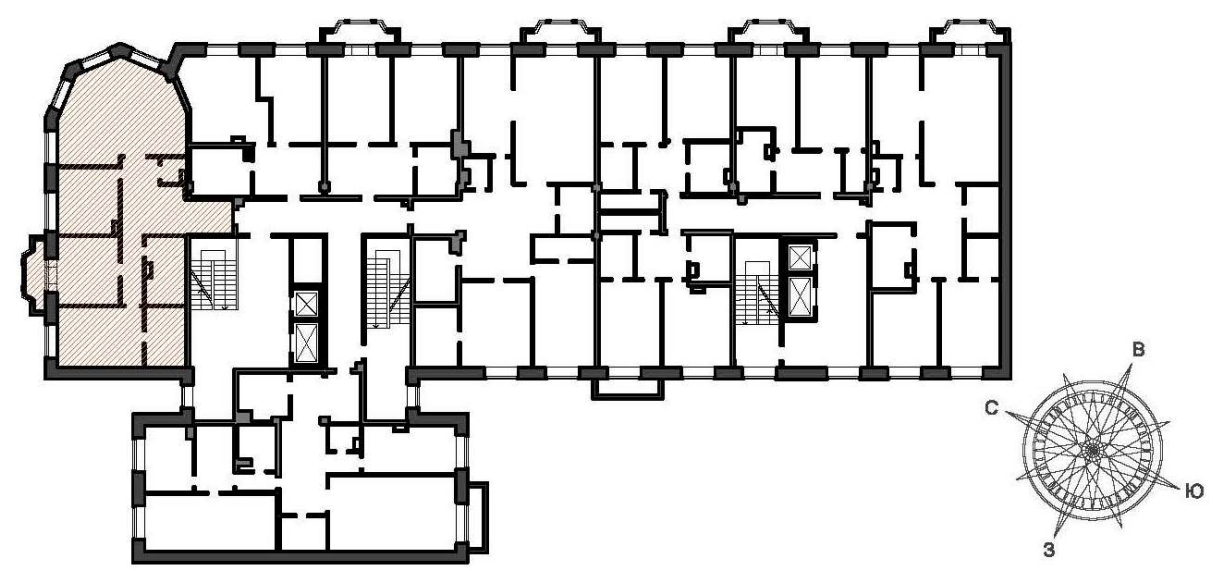

ВАСИЛЬЕВСКИЙ КВАРТАЛ
ЖИЛОЙ КОМПЛЕКС

Квартира №11

Секция К, Этаж 5

Наличная ул., дом 24, корпус 1

Комнат	3
Санузел	2
Общая площадь	143,1 м ²
Жилая площадь	79,3 м ²
Площадь кухни	15,1 м ²
Балкон	1,3 м ²

+7 (812) 961-93-00