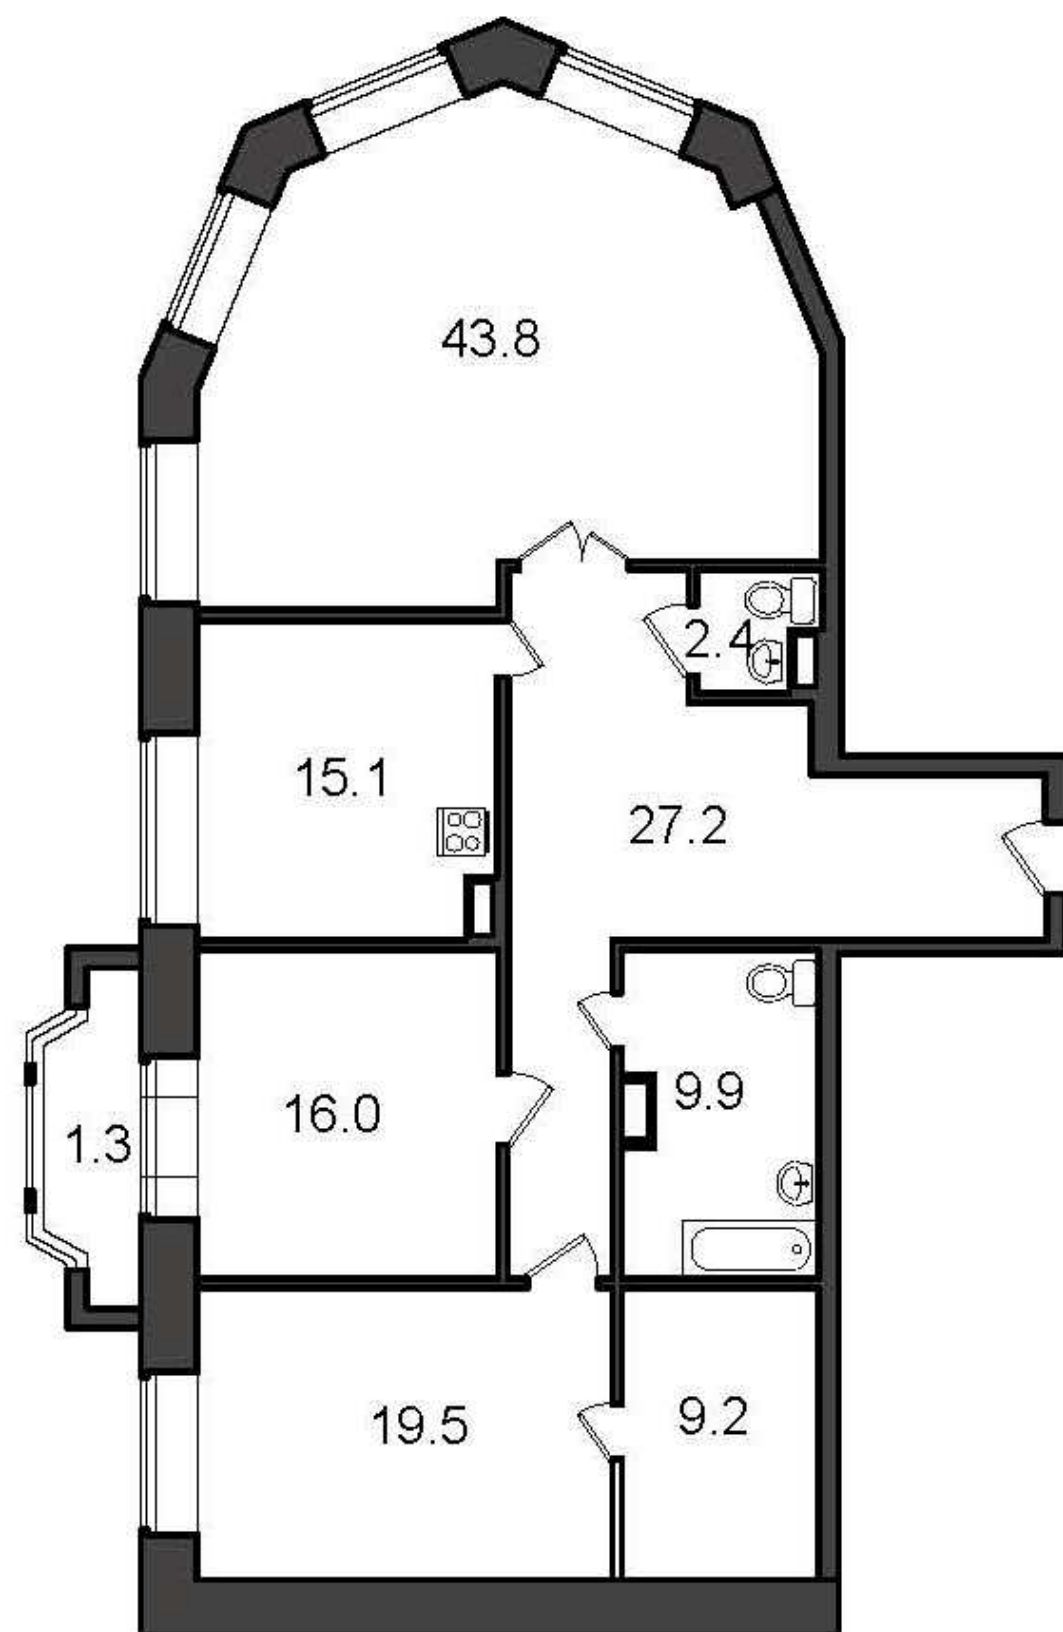

ВАСИЛЬЕВСКИЙ КВАРТАЛ
ЖИЛОЙ КОМПЛЕКС

Квартира №11

Секция К, Этаж 5

Наличная ул., дом 24, корпус 1

Комнат	3
Санузел	2
Общая площадь	143,1 м ²
Жилая площадь	79,3 м ²
Площадь кухни	15,1 м ²
Балкон	1,3 м ²

+7 (812) 961-93-00