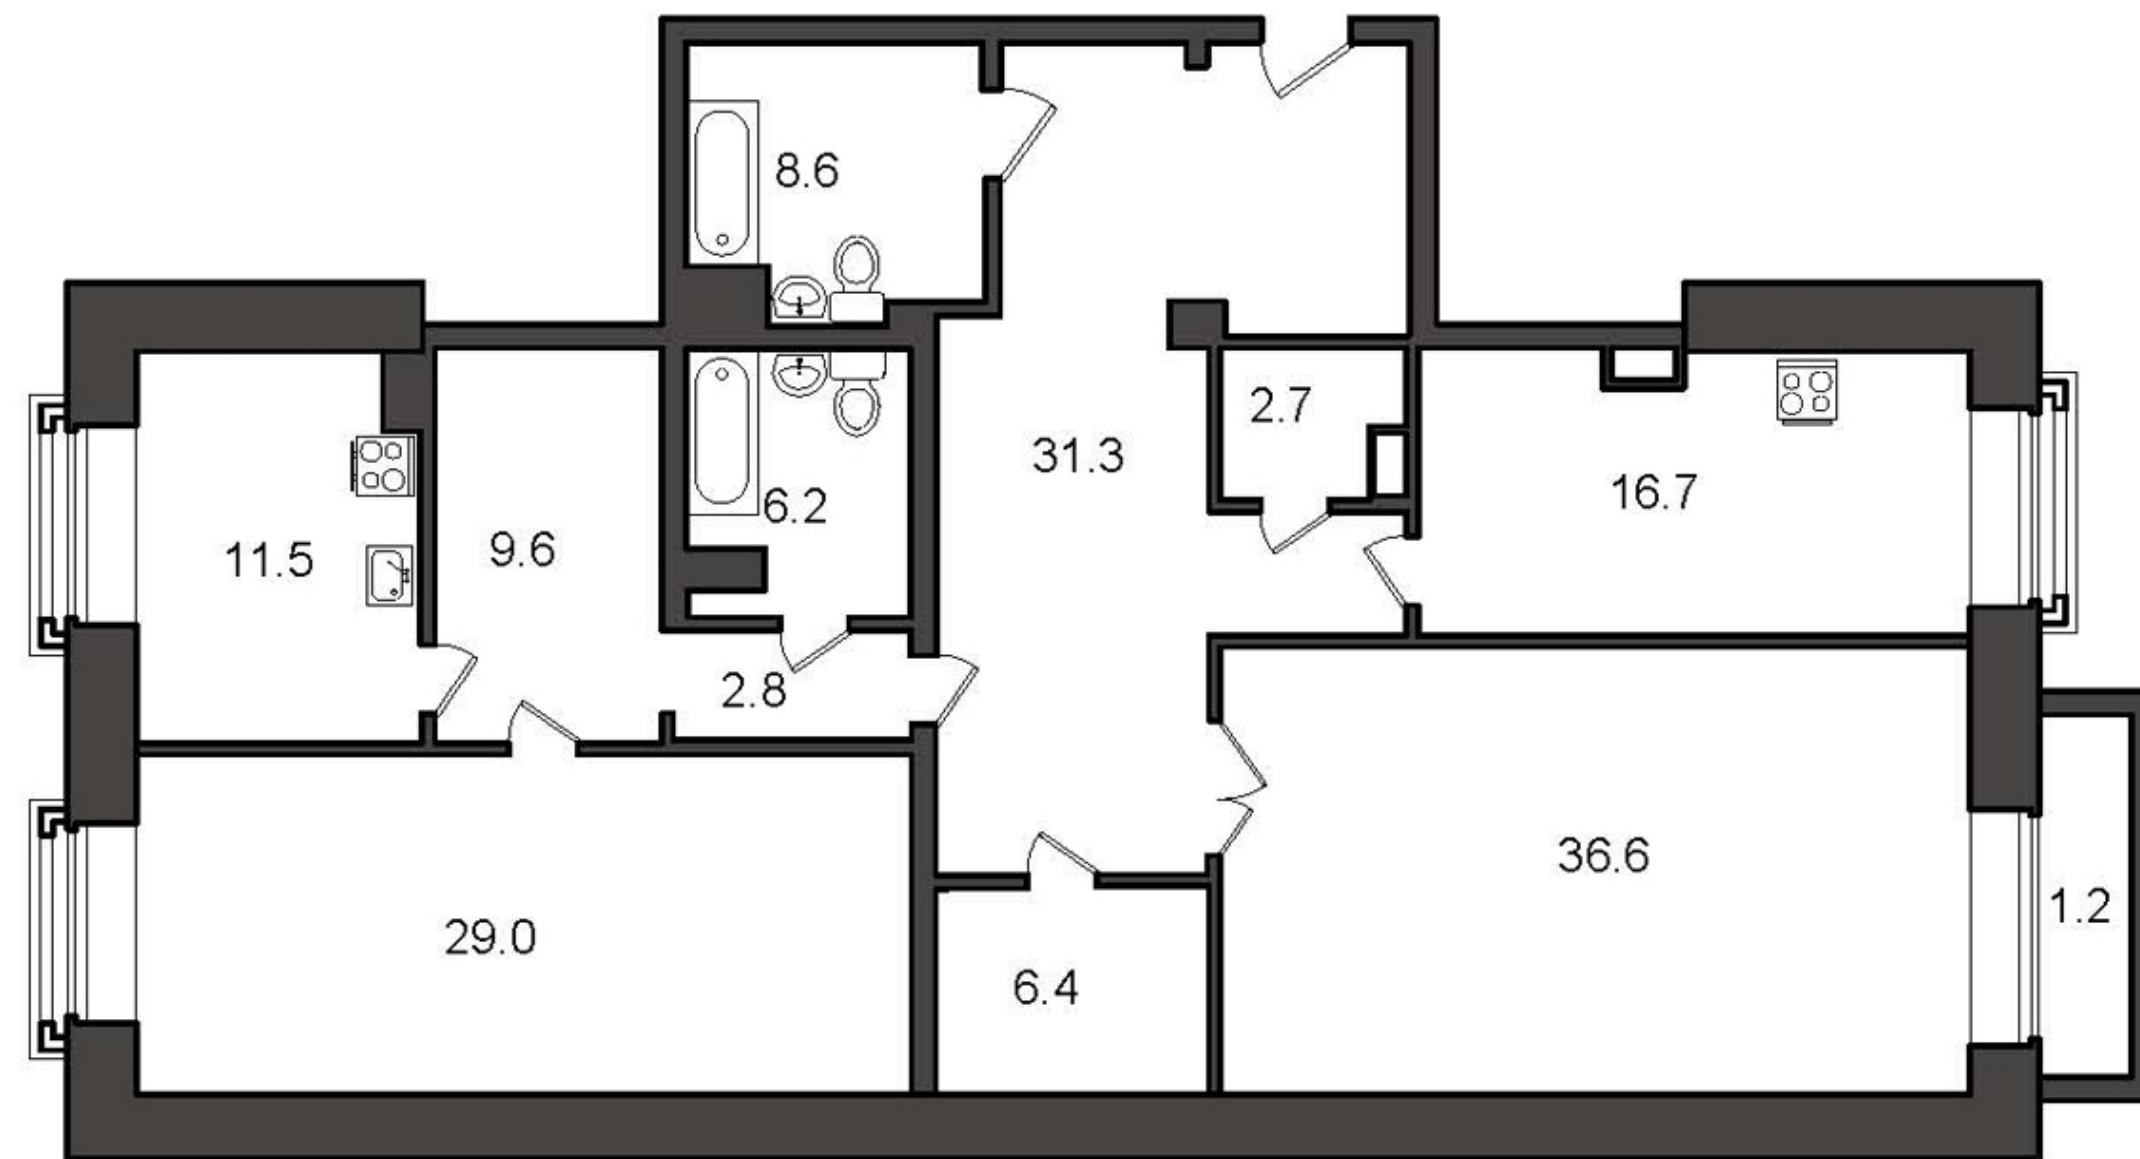

# Квартира №30

Секция К, Этаж 8

Наличная ул., дом 24, корпус 1

Комнат	2
Санузел	2
Общая площадь	161,4 м <sup>2</sup>
Жилая площадь	65,6 м <sup>2</sup>
Площадь кухни	28,2 м <sup>2</sup>
Балкон	—

**+7 (812) 961-93-00**