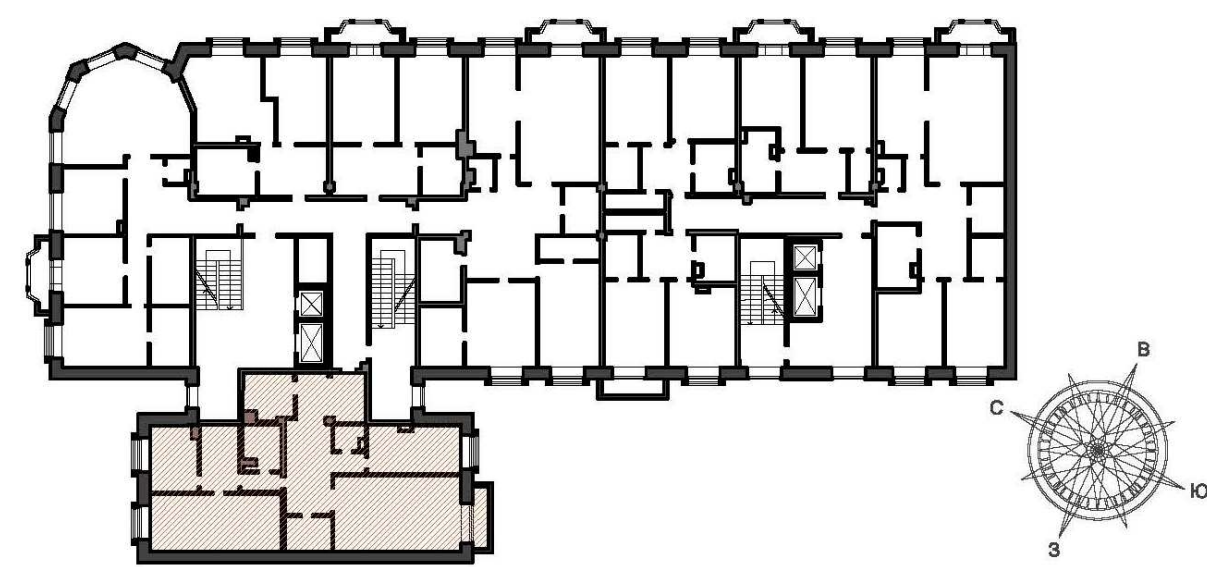

# Квартира №30

Секция К, Этаж 8

Наличная ул., дом 24, корпус 1

Комнат	2
Санузел	2
Общая площадь	161,4 м <sup>2</sup>
Жилая площадь	65,6 м <sup>2</sup>
Площадь кухни	28,2 м <sup>2</sup>
Балкон	—

**+7 (812) 961-93-00**