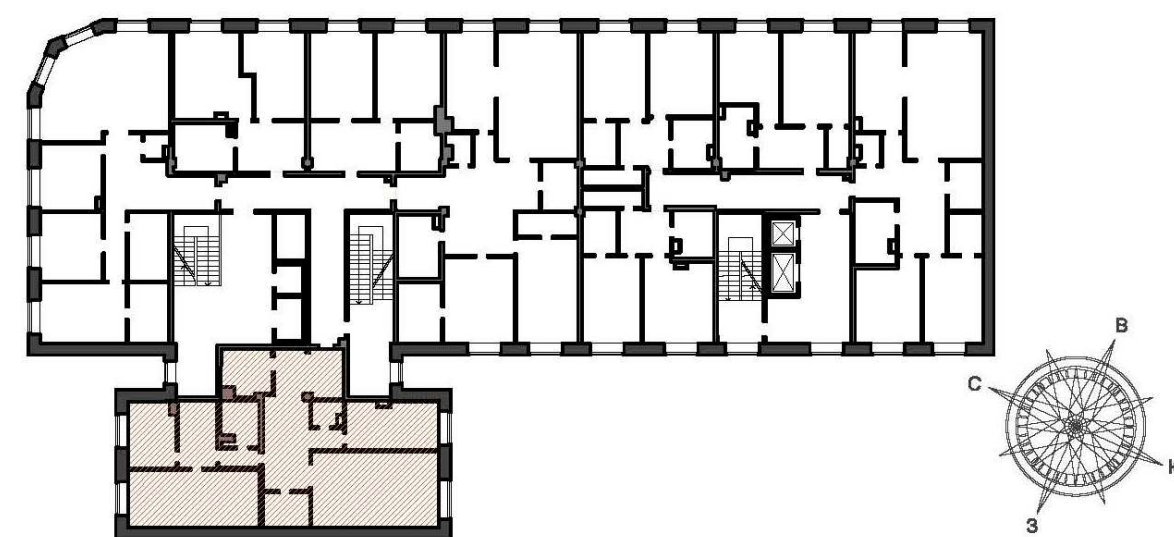

# Квартира №5

Секция К, Этаж 3

Наличная ул., дом 24, корпус 1

Комнат	2
Санузел	2
Общая площадь	161,5 м <sup>2</sup>
Жилая площадь	65,5 м <sup>2</sup>
Площадь кухни	28,8 м <sup>2</sup>
Балкон	—

**+7 (812) 961-93-00**