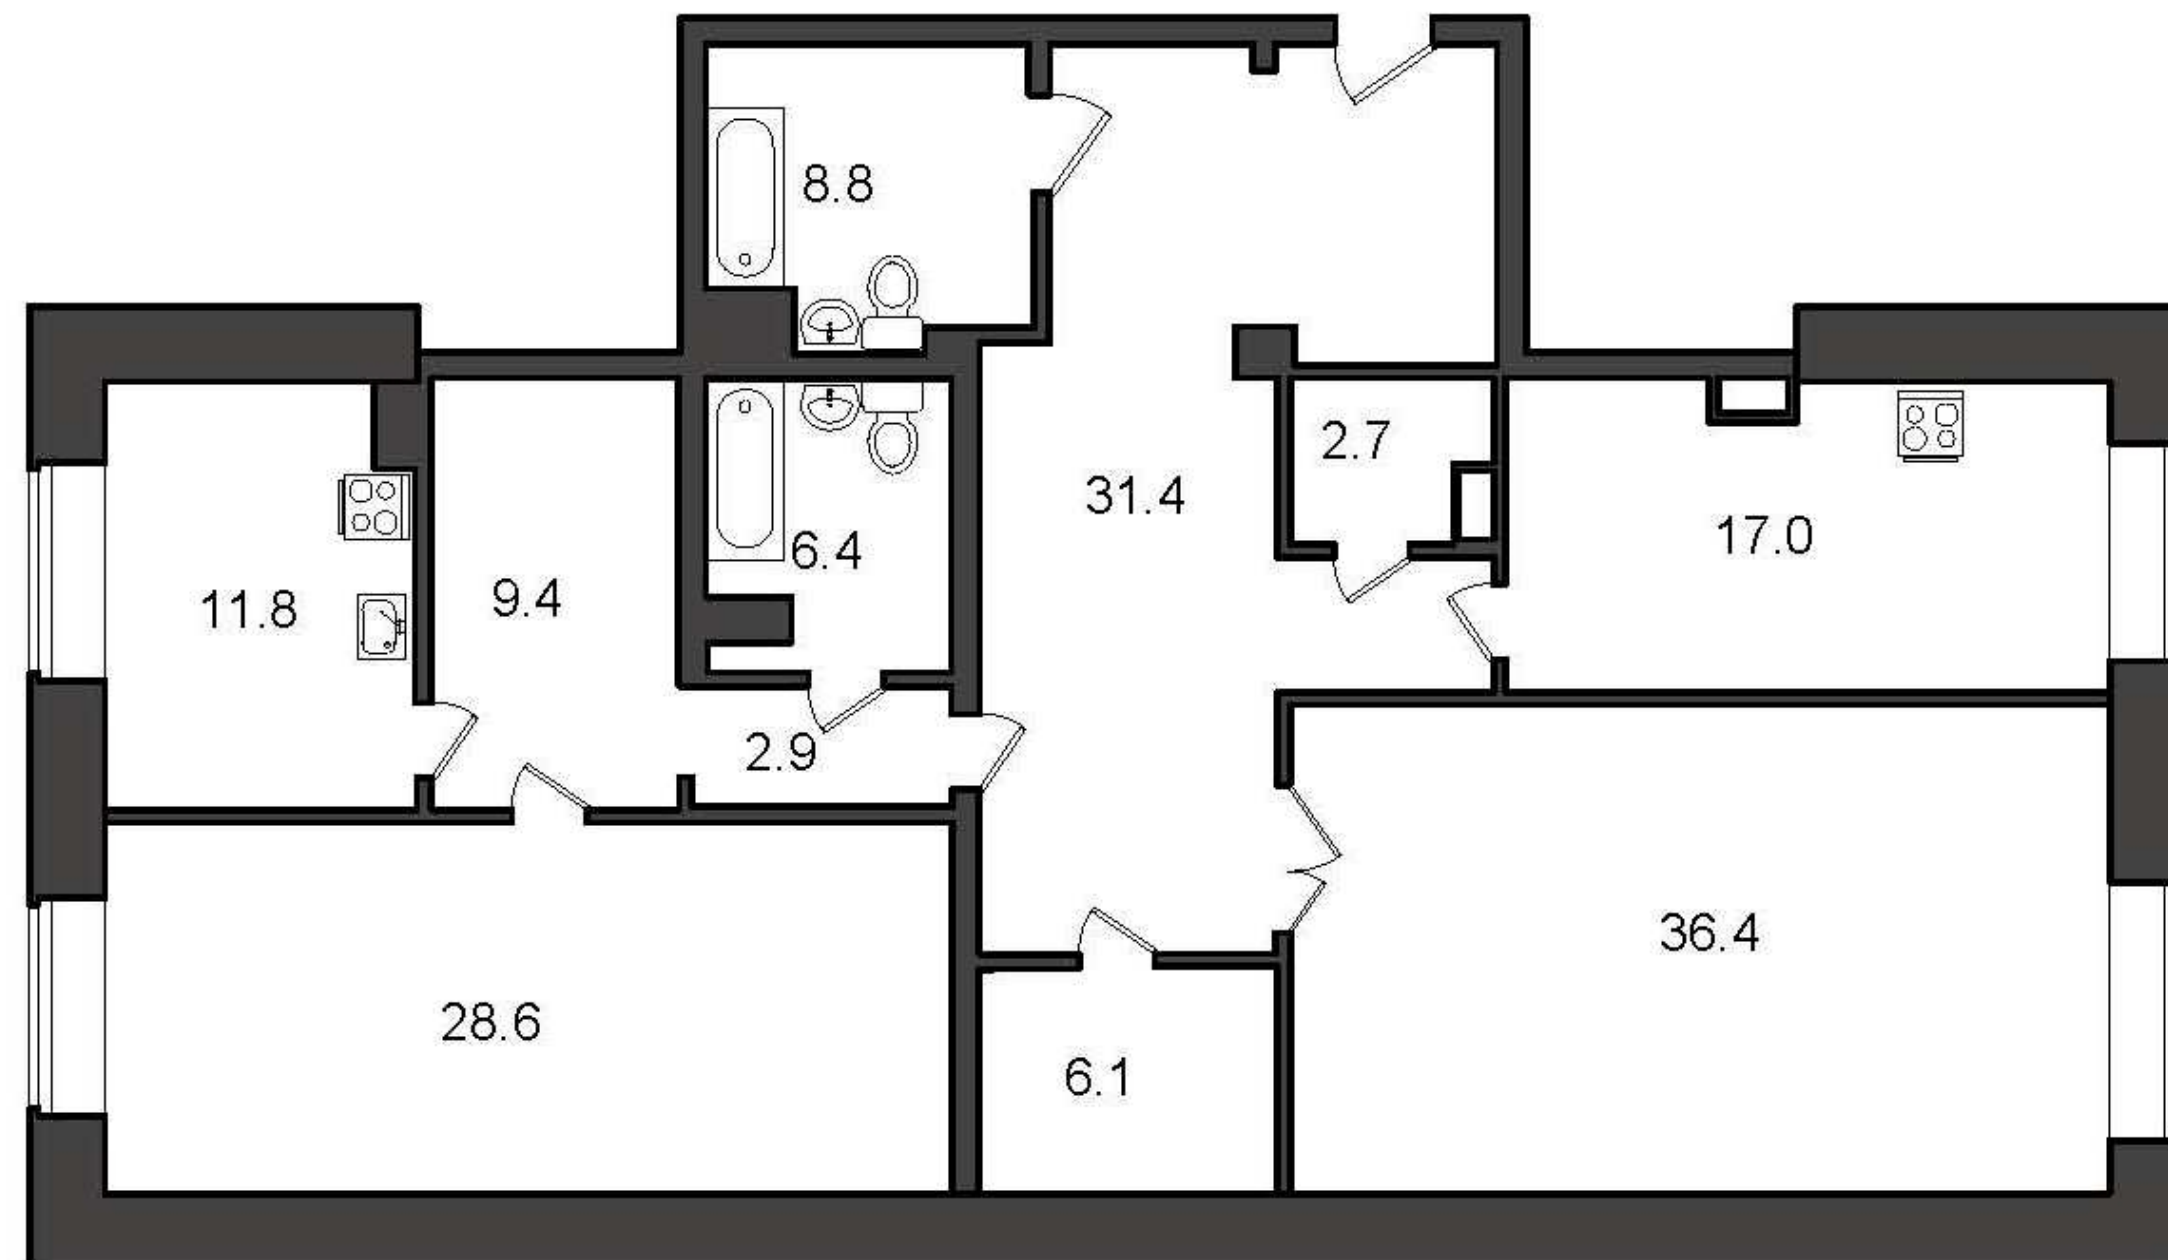

# Квартира №5

Секция К, Этаж 3

Наличная ул., дом 24, корпус 1

Комнат	2
Санузел	2
Общая площадь	161,5 м <sup>2</sup>
Жилая площадь	65,5 м <sup>2</sup>
Площадь кухни	28,8 м <sup>2</sup>
Балкон	—

**+7 (812) 961-93-00**