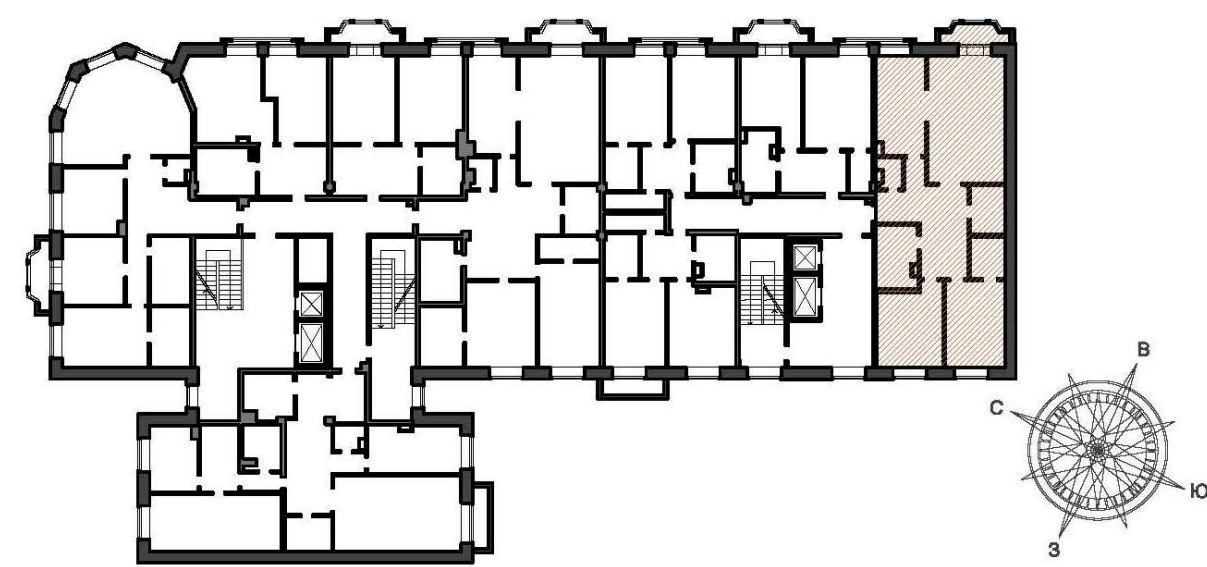

ВАСИЛЬЕВСКИЙ КВАРТАЛ
ЖИЛОЙ КОМПЛЕКС

Квартира №51

Секция К, Этаж 6

Наличная ул., дом 24, корпус 1

Комнат	3
Санузел	2
Общая площадь	143,4 м ²
Жилая площадь	66,9 м ²
Площадь кухни	18,8 м ²
Балкон	1,3 м ²

+7 (812) 961-93-00