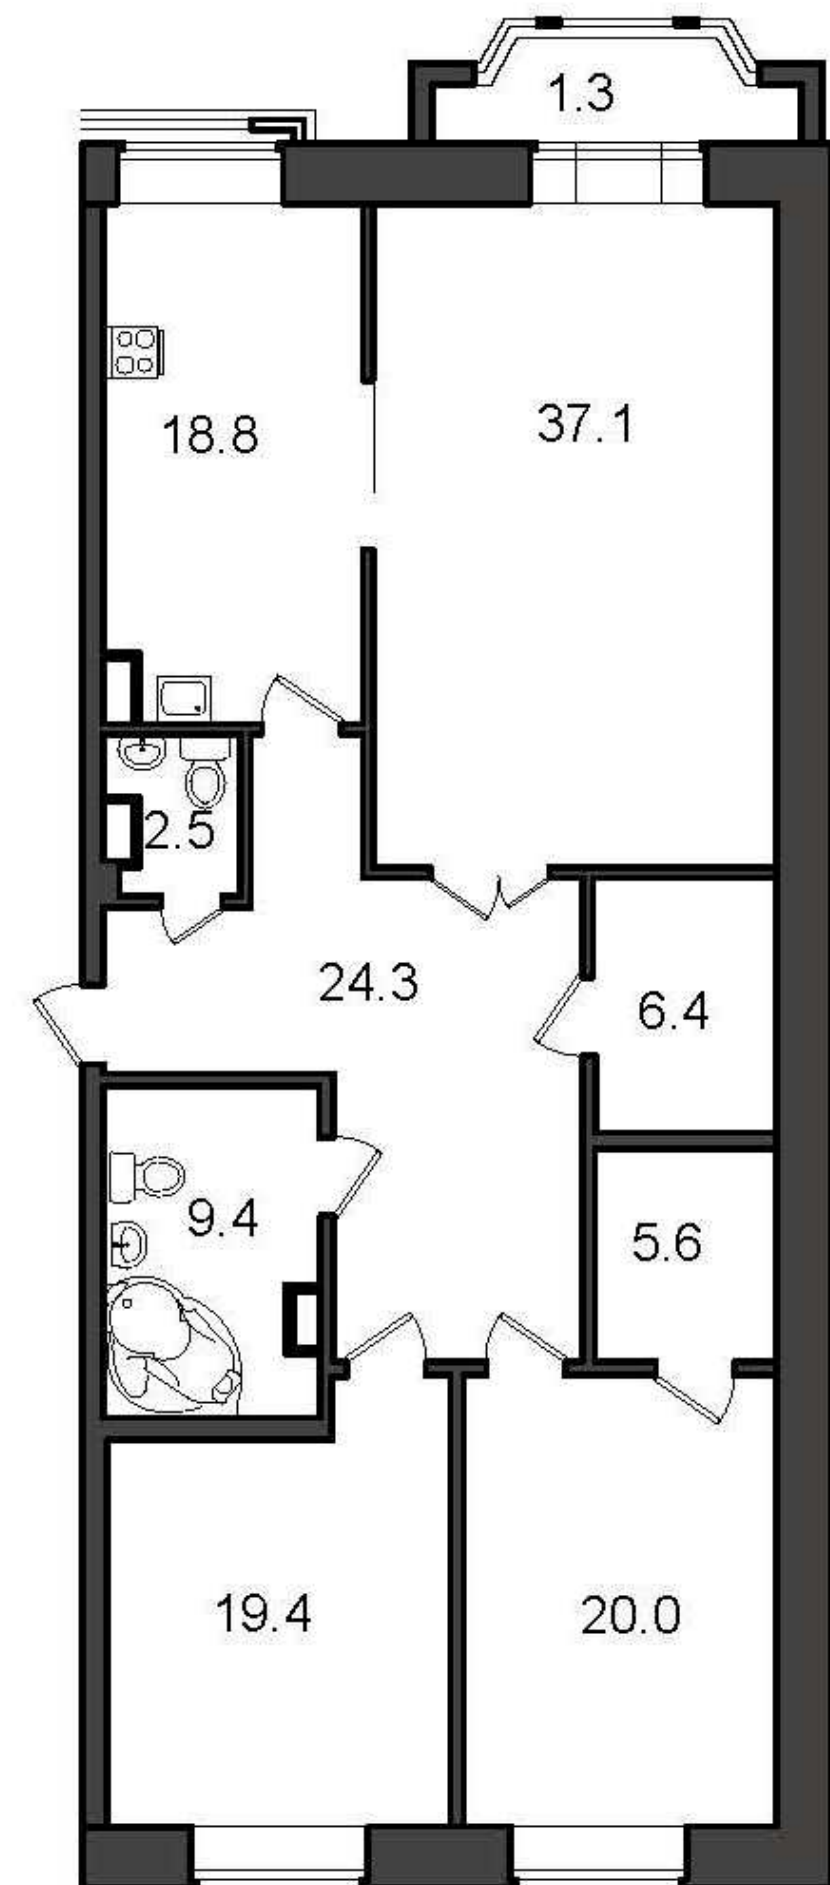

ВАСИЛЬЕВСКИЙ КВАРТАЛ
ЖИЛОЙ КОМПЛЕКС

Квартира №51

Секция К, Этаж 6

Наличная ул., дом 24, корпус 1

Комнат	3
Санузел	2
Общая площадь	143,4 м ²
Жилая площадь	66,9 м ²
Площадь кухни	18,8 м ²
Балкон	1,3 м ²

+7 (812) 961-93-00