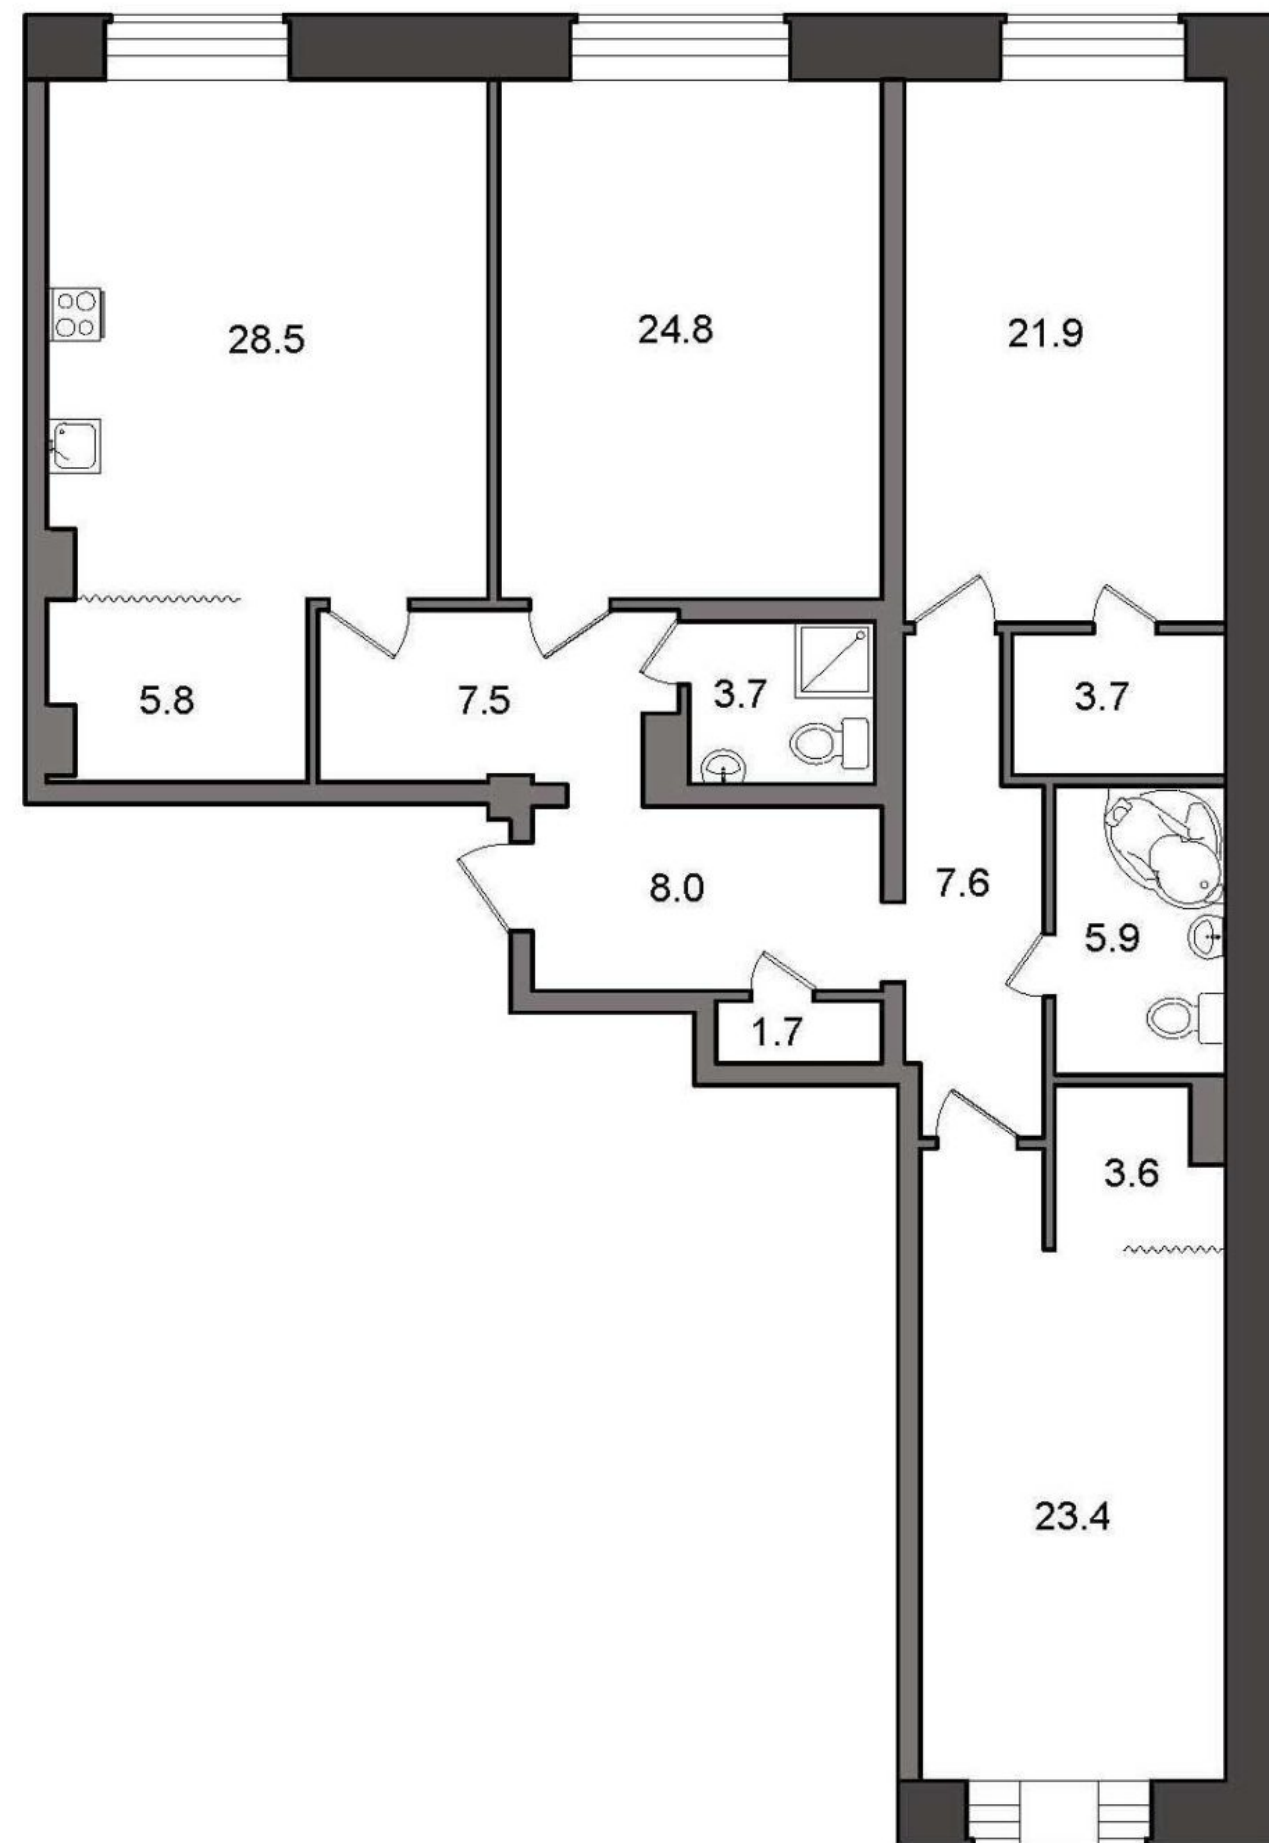

ВАСИЛЬЕВСКИЙ КВАРТАЛ
ЖИЛОЙ КОМПЛЕКС

Квартира №117

Секция В-Г-Д, Этаж 7

Наличная ул., дом 26, корпус 6

Комнат	3
Санузел	2
Общая площадь	142,6 м ²
Жилая площадь	69,6 м ²
Площадь кухни	25,1 м ²
Балкон	—

+7 (812) 961-93-00