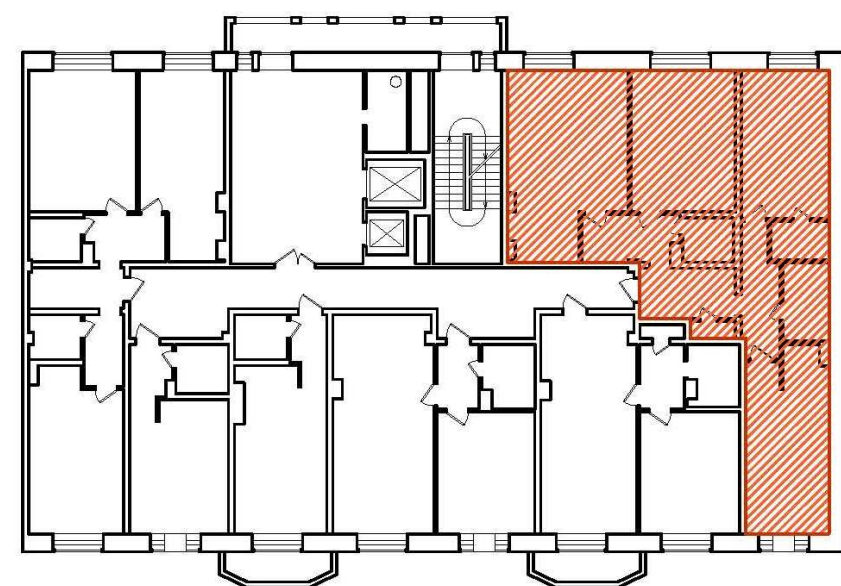

ВАСИЛЬЕВСКИЙ КВАРТАЛ
ЖИЛОЙ КОМПЛЕКС

Квартира №117

Секция В-Г-Д, Этаж 7

Наличная ул., дом 26, корпус 6

Комнат	3
Санузел	2
Общая площадь	142,6 м ²
Жилая площадь	69,6 м ²
Площадь кухни	25,1 м ²
Балкон	—

+7 (812) 961-93-00