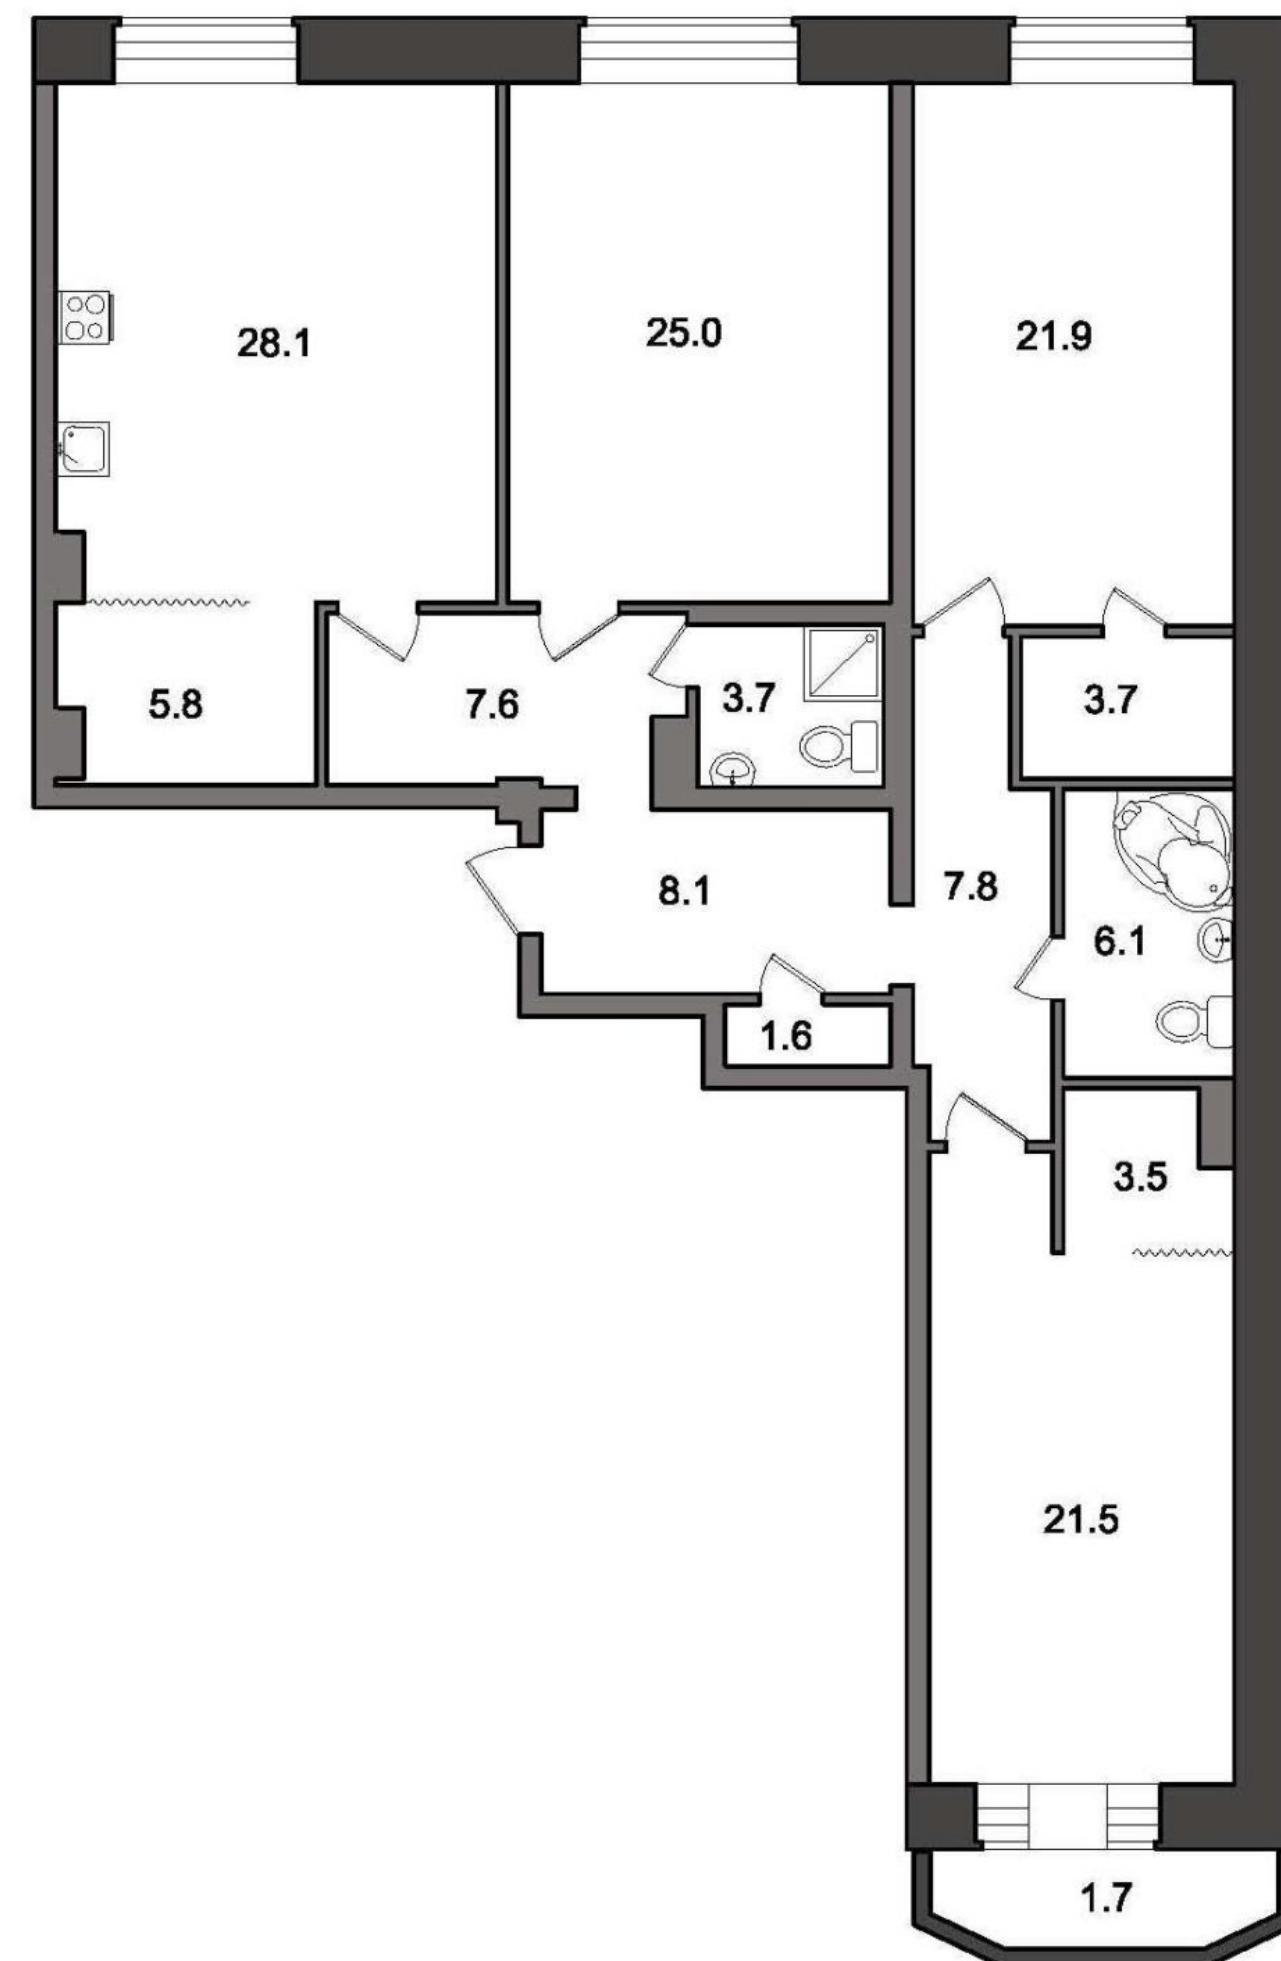

ВАСИЛЬЕВСКИЙ КВАРТАЛ
ЖИЛОЙ КОМПЛЕКС

Квартира №19

Секция В-Г-Д, Этаж 7

Наличная ул., дом 26, корпус 6

Комнат	3
Санузел	2
Общая площадь	144,4 м ²
Жилая площадь	68,4 м ²
Площадь кухни	28,1 м ²
Балкон	1,7 м ²