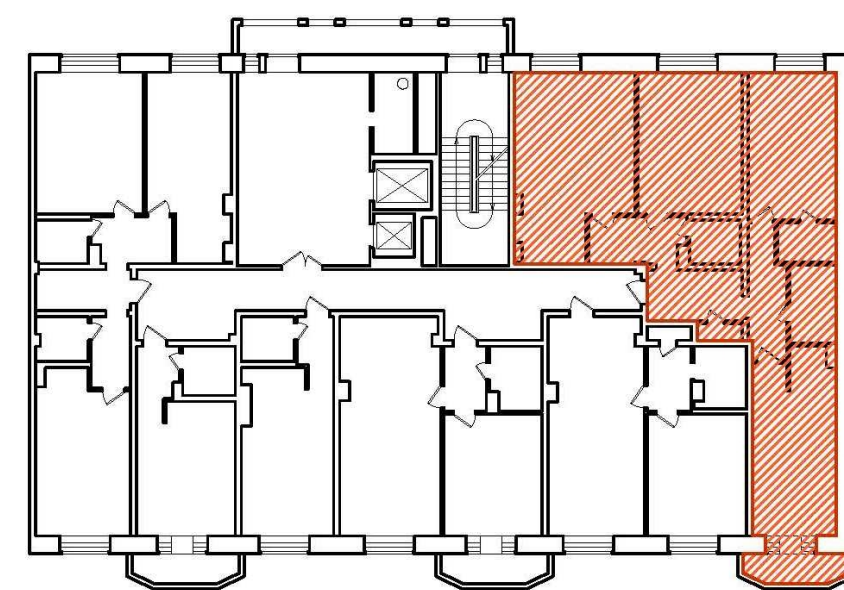

ВАСИЛЬЕВСКИЙ КВАРТАЛ
ЖИЛОЙ КОМПЛЕКС

Квартира №19

Секция В-Г-Д, Этаж 7

Наличная ул., дом 26, корпус 6

Комнат	3
Санузел	2
Общая площадь	144,4 м ²
Жилая площадь	68,4 м ²
Площадь кухни	28,1 м ²
Балкон	1,7 м ²