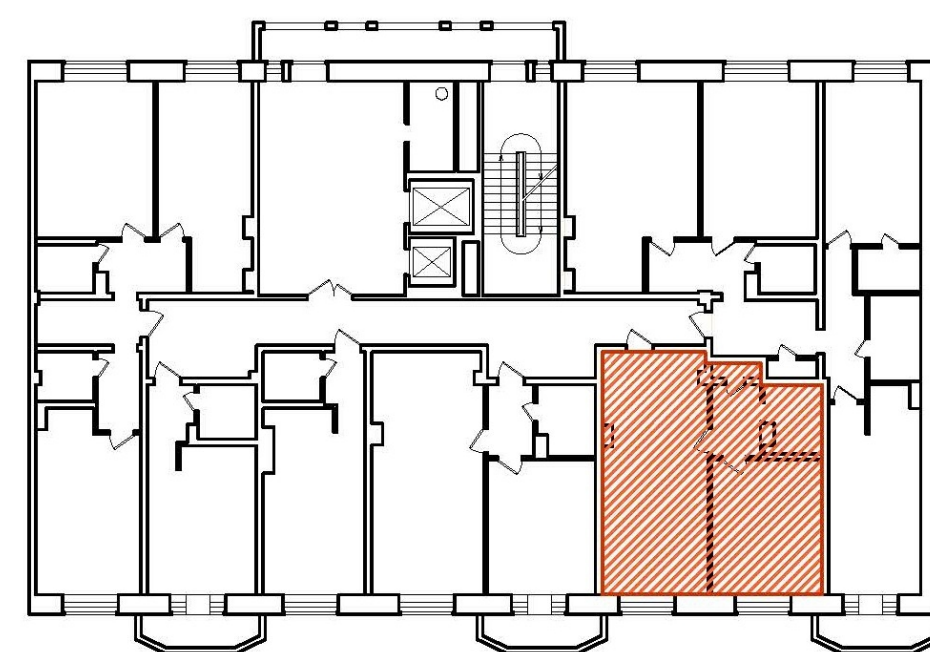

ВАСИЛЬЕВСКИЙ КВАРТАЛ
ЖИЛОЙ КОМПЛЕКС

Квартира №26

Секция В-Г-Д, Этаж 8

Наличная ул., дом 26, корпус 6

Комнат	1
Санузел	1
Общая площадь	62,8 м ²
Жилая площадь	20,3 м ²
Площадь кухни	21,2 м ²
Балкон	—

+7 (812) 961-93-00