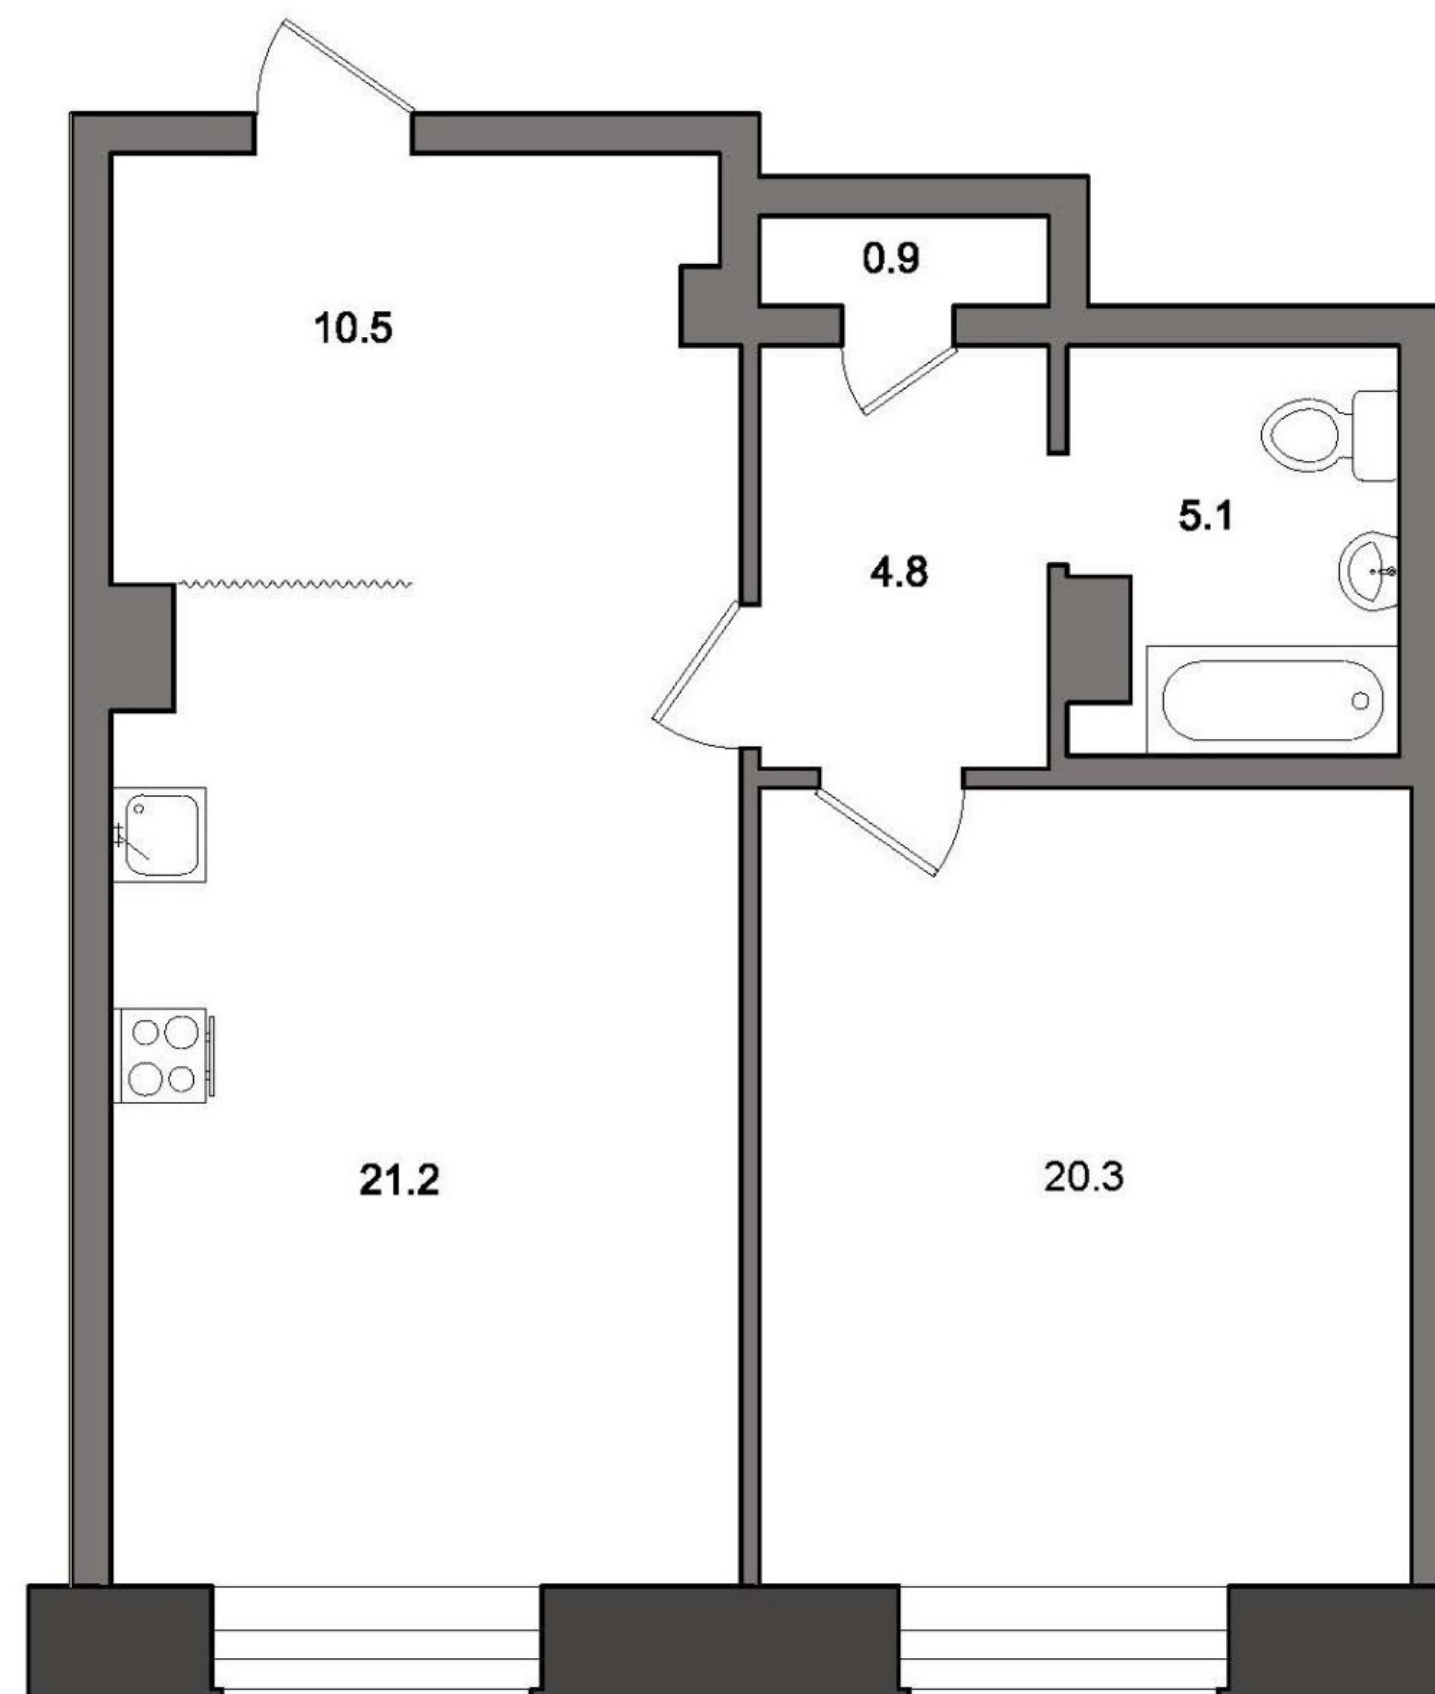

ВАСИЛЬЕВСКИЙ КВАРТАЛ
ЖИЛОЙ КОМПЛЕКС

Квартира №26

Секция В-Г-Д, Этаж 8

Наличная ул., дом 26, корпус 6

Комнат	1
Санузел	1
Общая площадь	62,8 м ²
Жилая площадь	20,3 м ²
Площадь кухни	21,2 м ²
Балкон	—

+7 (812) 961-93-00