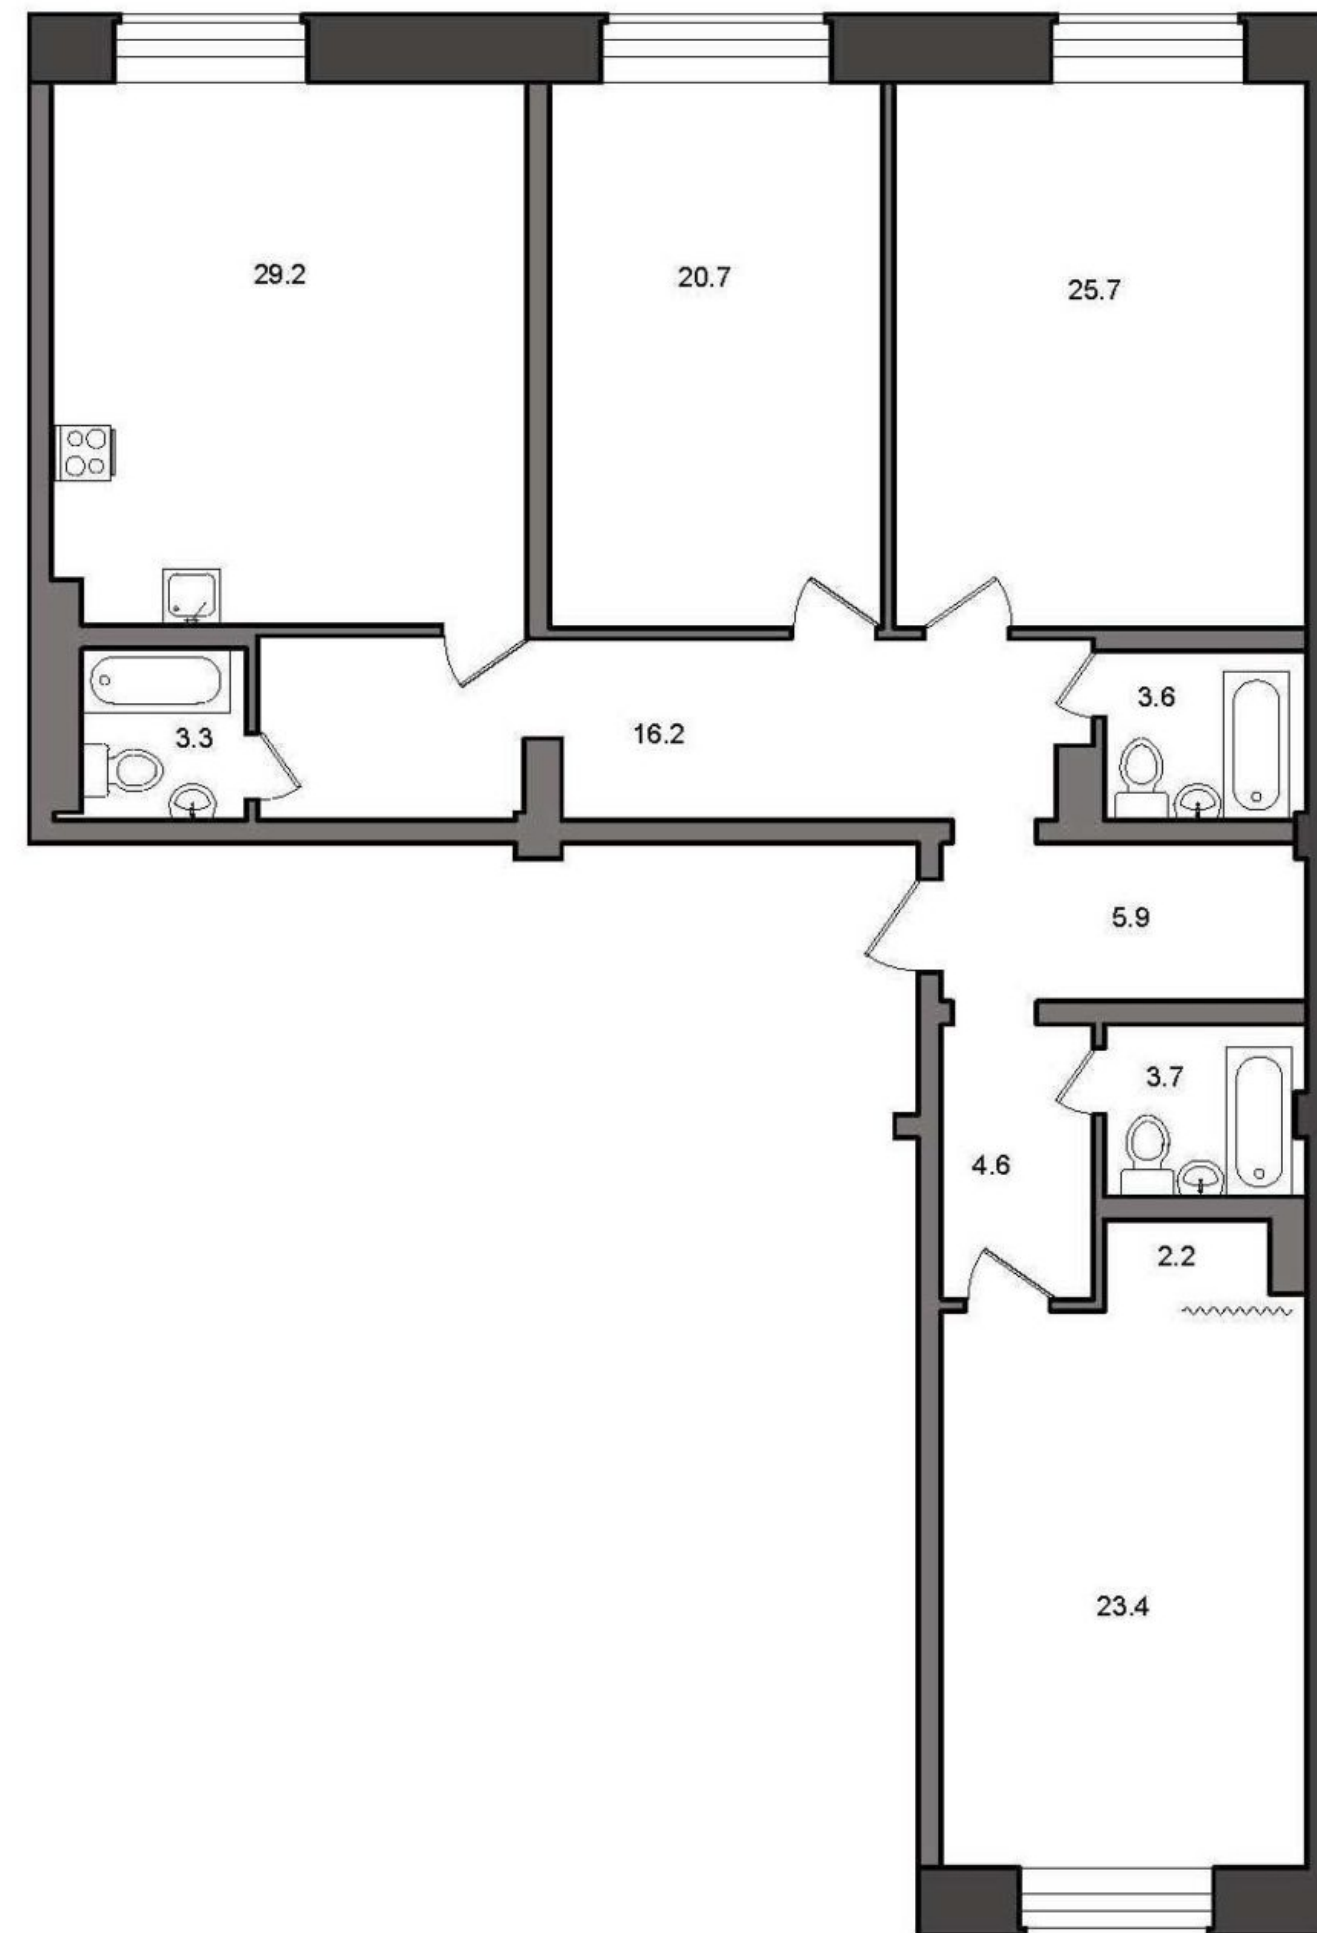

ВАСИЛЬЕВСКИЙ КВАРТАЛ  
ЖИЛОЙ КОМПЛЕКС

# Квартира №49

Секция В-Г-Д, Этаж 4

Наличная ул., дом 26, корпус 6

Комнат	3
Санузел	3
Общая площадь	138,5 м <sup>2</sup>
Жилая площадь	69,8 м <sup>2</sup>
Площадь кухни	29,2 м <sup>2</sup>
Балкон	—

**+7 (812) 961-93-00**