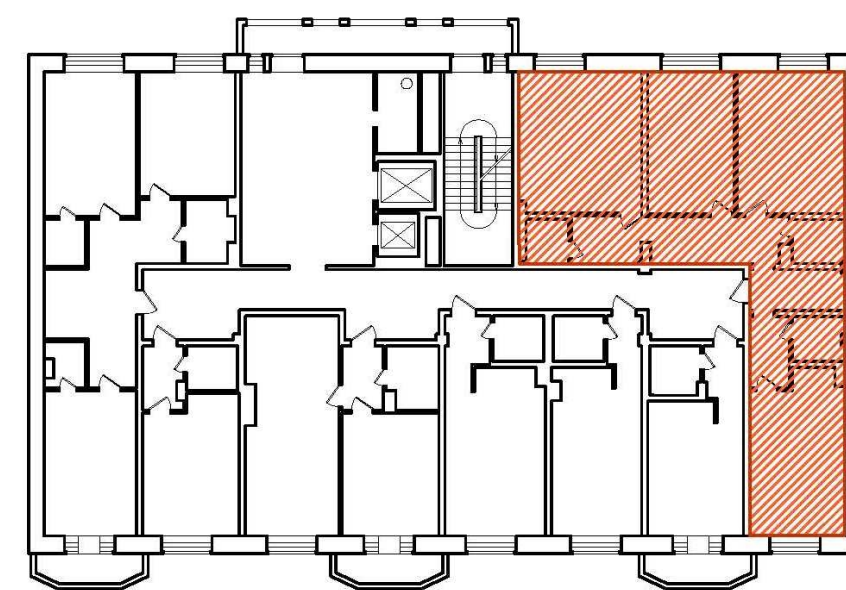

# Квартира №49

Секция В-Г-Д, Этаж 4

Наличная ул., дом 26, корпус 6

Комнат	3
Санузел	3
Общая площадь	138,5 м <sup>2</sup>
Жилая площадь	69,8 м <sup>2</sup>
Площадь кухни	29,2 м <sup>2</sup>
Балкон	—

**+7 (812) 961-93-00**