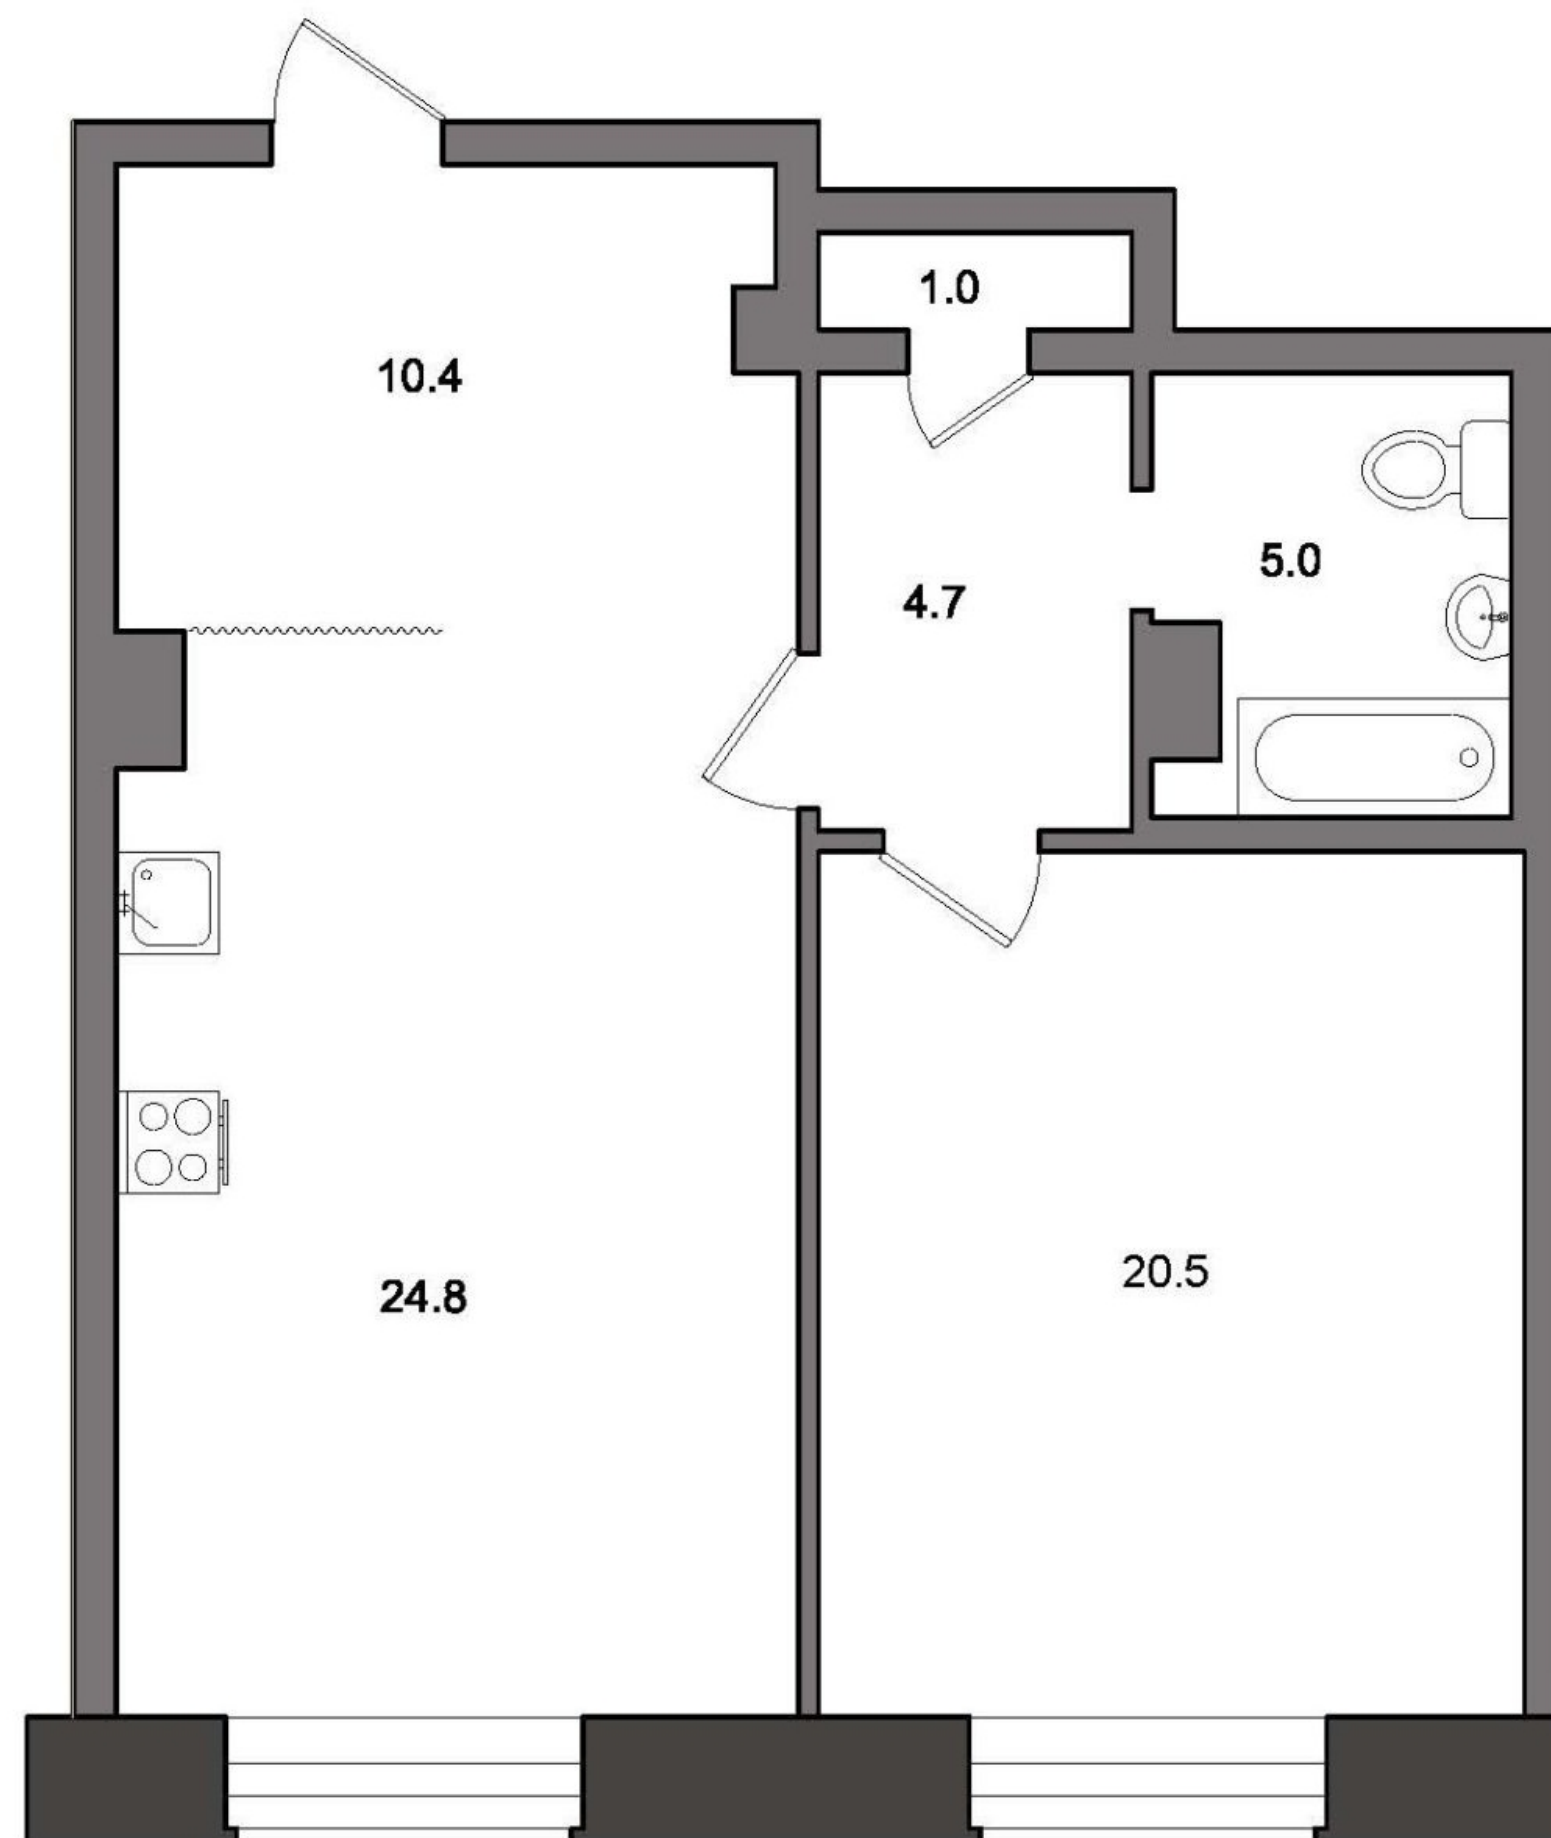

# Квартира №8

Секция В-Г-Д, Этаж 5

Наличная ул., дом 26, корпус 6

Комнат	1
Санузел	1
Общая площадь	66,4 м <sup>2</sup>
Жилая площадь	20,5 м <sup>2</sup>
Площадь кухни	24,8 м <sup>2</sup>
Балкон	—

**+7 (812) 961-93-00**