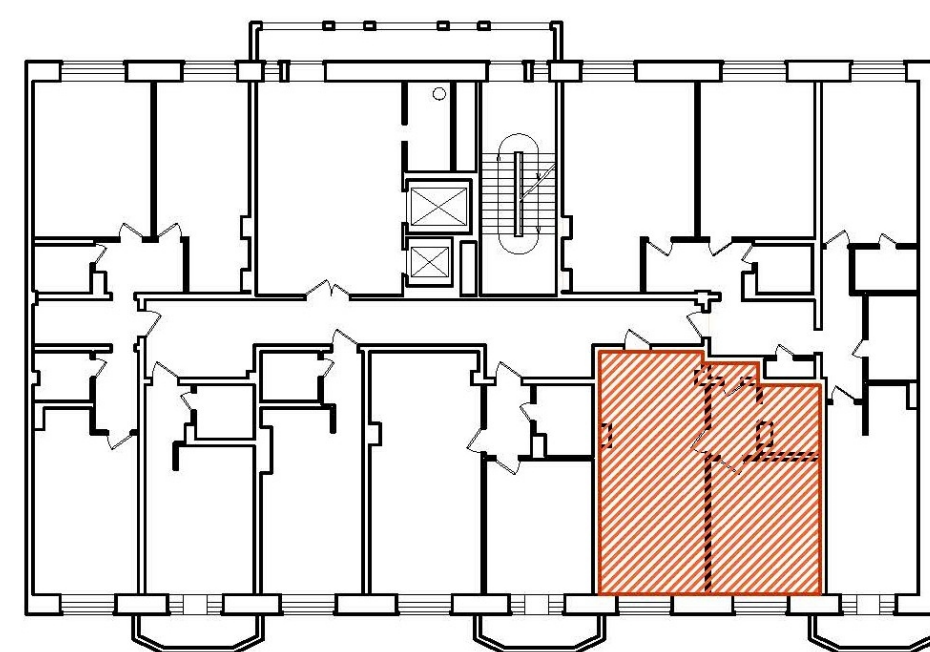

# Квартира №8

Секция В-Г-Д, Этаж 5

Наличная ул., дом 26, корпус 6

Комнат	1
Санузел	1
Общая площадь	66,4 м <sup>2</sup>
Жилая площадь	20,5 м <sup>2</sup>
Площадь кухни	24,8 м <sup>2</sup>
Балкон	—

**+7 (812) 961-93-00**