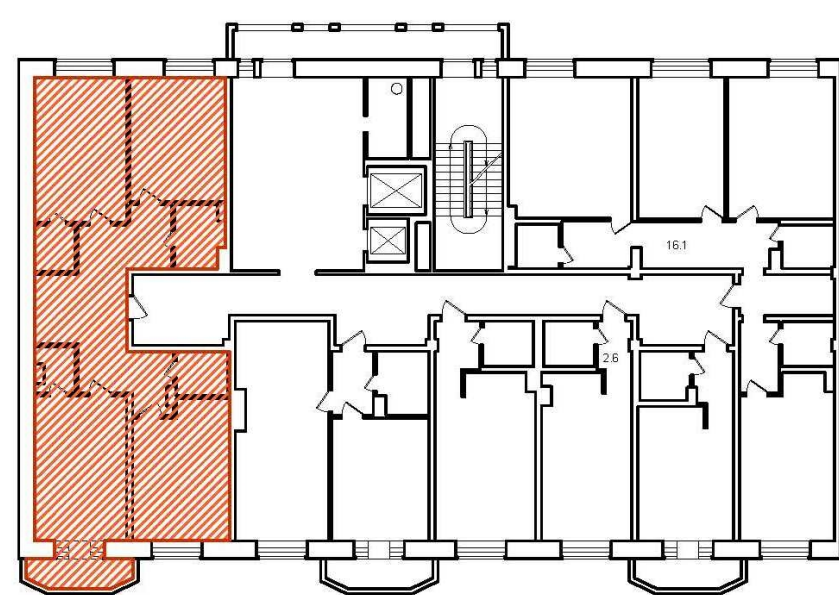

ВАСИЛЬЕВСКИЙ КВАРТАЛ
ЖИЛОЙ КОМПЛЕКС

Квартира №86

Секция В-Г-Д, Этаж 9

Наличная ул., дом 26, корпус 6

Комнат	3
Санузел	2
Общая площадь	129,2 м ²
Жилая площадь	66,0 м ²
Площадь кухни	19,9 м ²
Балкон	1,6 м ²