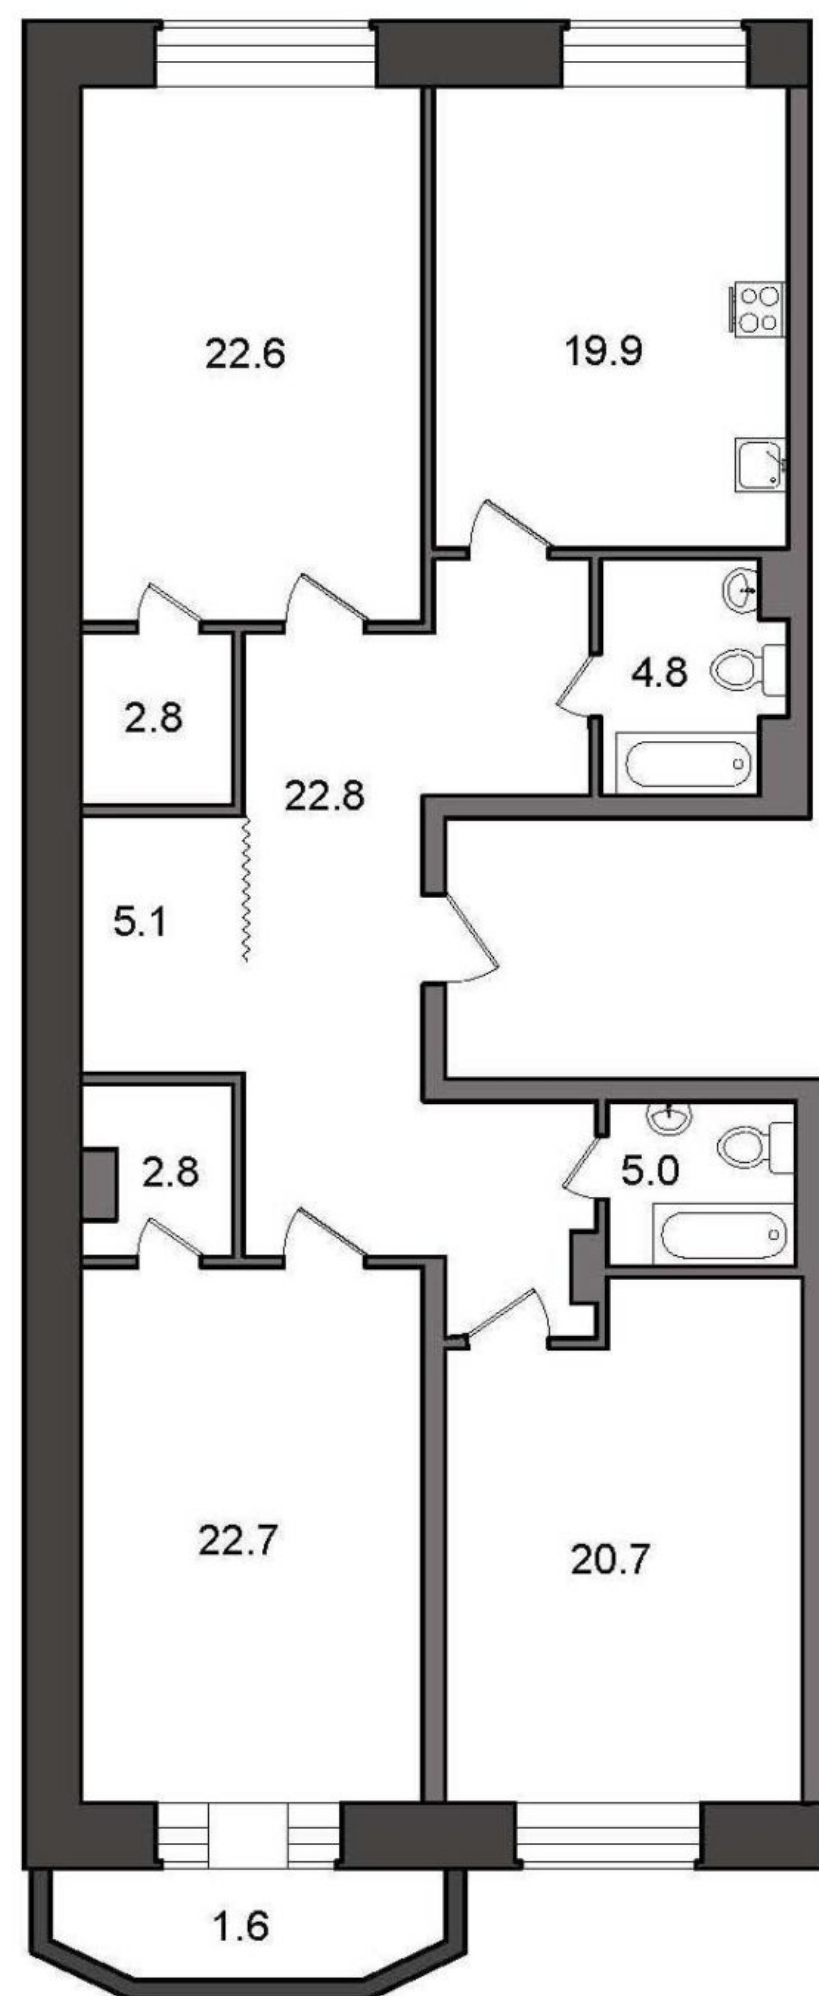

ВАСИЛЬЕВСКИЙ КВАРТАЛ
ЖИЛОЙ КОМПЛЕКС

Квартира №86

Секция В-Г-Д, Этаж 9

Наличная ул., дом 26, корпус 6

Комнат	3
Санузел	2
Общая площадь	129,2 м ²
Жилая площадь	66,0 м ²
Площадь кухни	19,9 м ²
Балкон	1,6 м ²