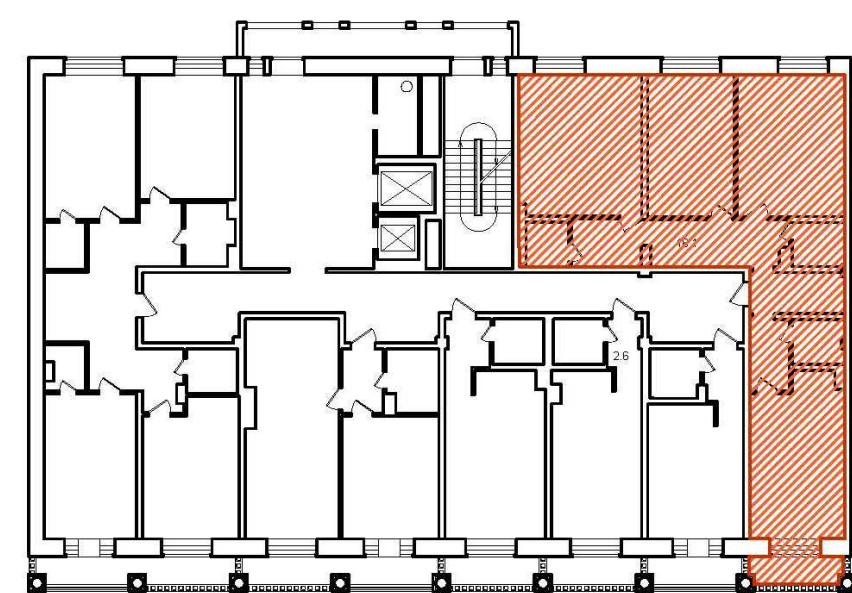

ВАСИЛЬЕВСКИЙ КВАРТАЛ
ЖИЛОЙ КОМПЛЕКС

Квартира №87

Секция В-Г-Д, Этаж 10

Наличная ул., дом 26, корпус 6

Комнат	3
Санузел	3
Общая площадь	138,5 м ²
Жилая площадь	69,6 м ²
Площадь кухни	29,1 м ²
Балкон	1,3 м ²