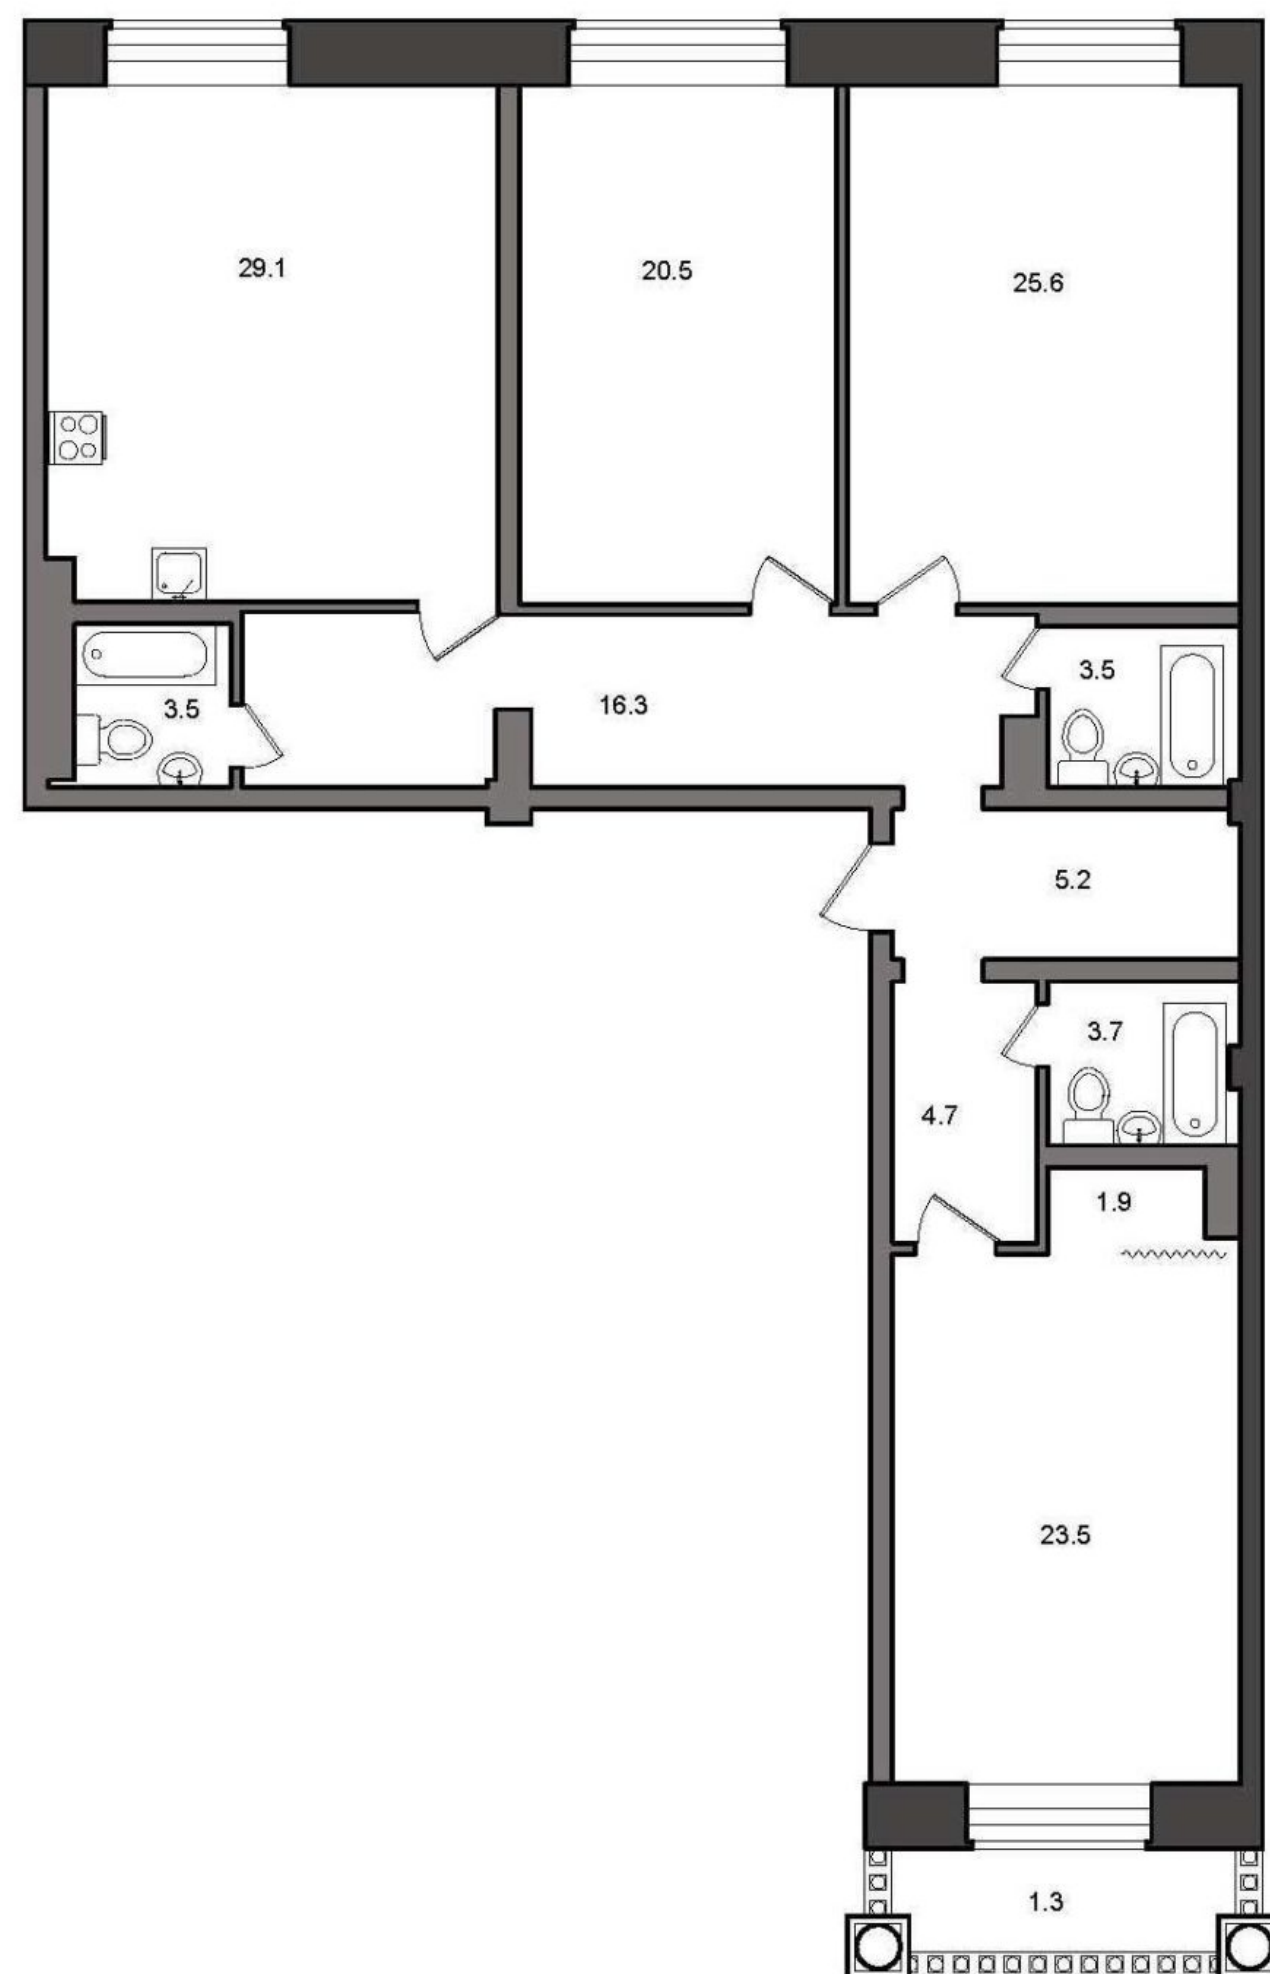

ВАСИЛЬЕВСКИЙ КВАРТАЛ
ЖИЛОЙ КОМПЛЕКС

Квартира №87

Секция В-Г-Д, Этаж 10

Наличная ул., дом 26, корпус 6

Комнат	3
Санузел	3
Общая площадь	138,5 м ²
Жилая площадь	69,6 м ²
Площадь кухни	29,1 м ²
Балкон	1,3 м ²