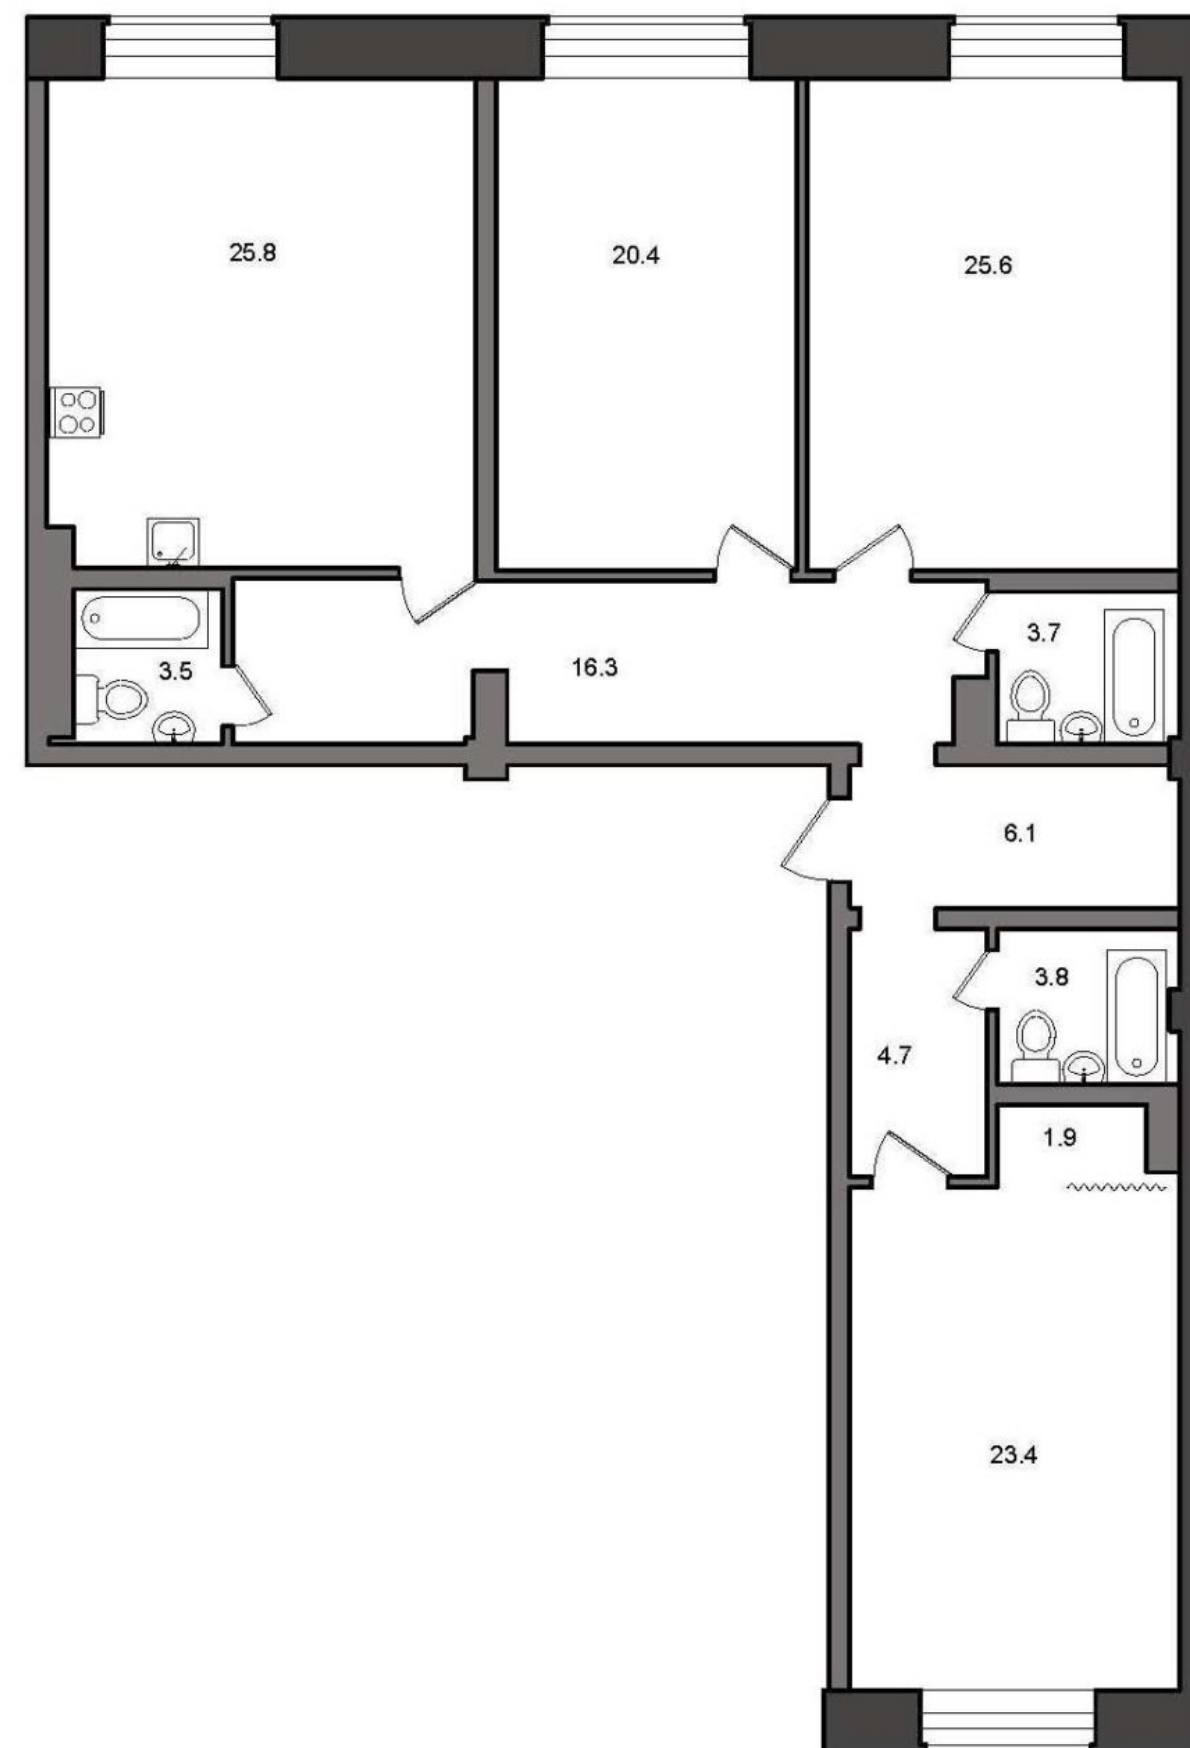

ВАСИЛЬЕВСКИЙ КВАРТАЛ
ЖИЛОЙ КОМПЛЕКС

Квартира №93

Секция В-Г-Д, Этаж 11

Наличная ул., дом 26, корпус 6

Комнат	3
Санузел	3
Общая площадь	135,2 м ²
Жилая площадь	69,4 м ²
Площадь кухни	25,8 м ²
Балкон	—

+7 (812) 961-93-00